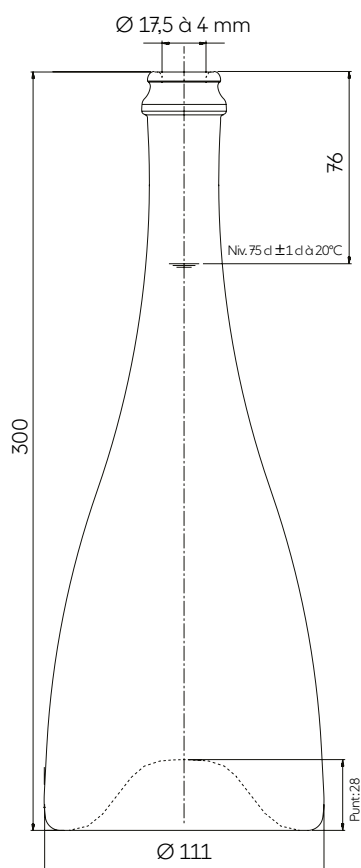

El modelo HÉRITAGE transgrede más códigos, apostando por el contraste entre la finura de su cuello y la amplitud acampanada de la base, ofreciendo así un cono invertido muy original.

TECHNICAL FEATURES ESPECIFICACIONES TÉCNICAS

Capacity Capacidad	25.36 oz 75 cl
Reference Referencia	2646
Finish Boca	Couronne Champ. 29
Weight Peso	33.157 oz 940 g
Overall height Altura total	11.811 in 300 mm
Body diameter Diámetro cuerpo	4.370 in 111 mm
Entrance bore diameter Diámetro de entrada	0.689 in 17,5 mm
Fill height Nivel de llenado	2.992 in 76 mm
Quality Criterio de calidad	Standard + Estandard +
Punt height Altura picadura	1.102 in 28 mm
Glass color Color de vidrio	● Antique Green Verde Antique

PACKING EMBALAJE

Number of bottles per layer Número de botellas por capa	90
Number of layers Número de capas	6
Number of bottles per pallet Número de botellas por palet	540
Pallet gross weight Peso total por palet	565 kg
Overall height Altura total	1,97 m