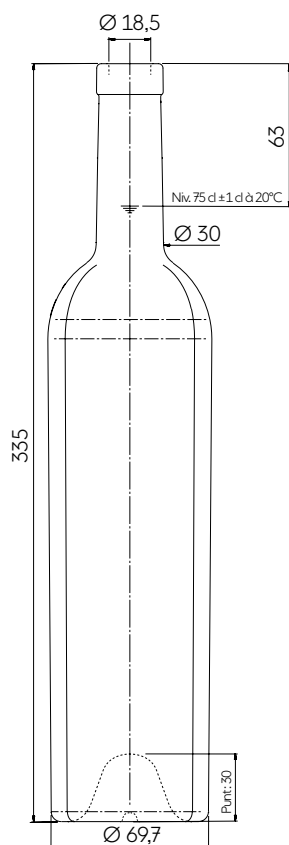

TECHNICAL FEATURES ESPECIFICACIONES TÉCNICAS

Capacity Capacidad	25.36 oz 75 cl
Reference Referencia	3536 *
Finish Boca	Plate FA
Weight Peso	25.50 oz 723 g
Overall height Altura total	13.19 in 335 mm
Base diameter Diámetro de la base	2.74 x 2.74 in 69,7 x 69,7 mm
Shoulder diameter Diámetro hombro	2.86 x 2.86 in 72,7 x 72,7 mm
Entrance bore diameter Diámetro de entrada	0.73 in 18,5 mm
Fill height Nivel de llenado	2,48 in 63 mm
Quality Criterio de calidad	Standard + Estandard +
Punt height Altura picadura	1.18 in 30 mm
Glass color Color de vidrio	<input type="radio"/> Extra White Flint Extra Blanco <input checked="" type="radio"/> Antique Green Verde Antique

PACKING EMBALAJE

Number of bottles per layer Número de botellas por capa	208
Number of layers Número de capas	5
Number of bottles per pallet Número de botellas por palet	1040
Pallet gross weight Peso total por palet	806 kg
Overall height Altura total	1,94 m