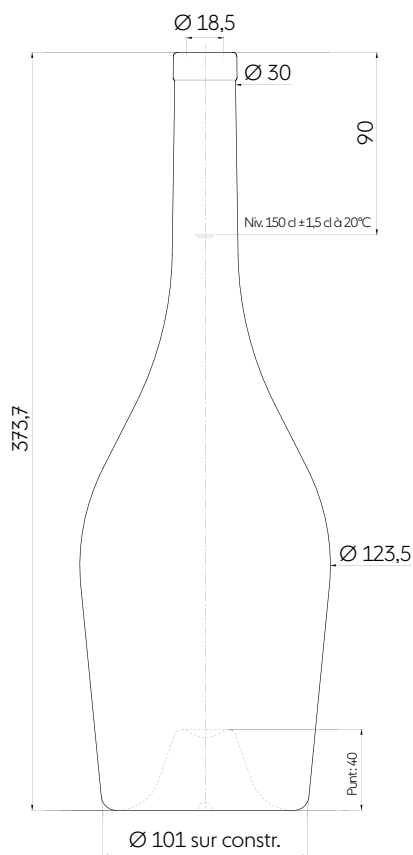

TECHNICAL FEATURES ESPECIFICACIONES TÉCNICAS

Capacity Capacidad	50.73 oz 150 cl
Reference Referencia	6109
Finish Boca	Plate FA
Weight Peso	42.33 oz 1200 g
Overall height Altura total	14.71 in 373,7 mm
Base diameter Diámetro de la base	3.98 in 101 mm
Shoulder diameter Diámetro hombro	4.86 in 123,5 mm
Entrance bore diameter Diámetro de entrada	0.73 in 18,5 mm
Fill height Nivel de llenado	3.54 in 90 mm
Quality Criterio de calidad	Standard Estandard
Punt height Altura picadura	1.57 in 40 mm
Closure Cierre	Cork, Vinolok Corcho, Vinolok
Capsuling possibility Posibilidad de capsulaje	PVC, Poly laminate, Tin * PVC, Polilaminado, Estaño *
Glass color Color de vidrio	☐ Extra White Flint Extra Blanco ☒ Antique Green Verde Antique

PACKING EMBALAJE

Number of bottles per layer Número de botellas por capa	72
Number of layers Número de capas	5
Number of bottles per pallet Número de botellas por palet	360
Pallet gross weight Peso total por palet	469 kg
Overall height Altura total	2,04 m

* : To be confirmed by the supplier Sujeto a la validación del capsulador

The technical elements contained in this document are for guidance only, and do not form part of the product specification.

Los elementos técnicos en este documento no tienen carácter contractual, sino meramente informativos.

3, Place de la Gare - 60960 Feuquieres France — T +33 (0)3 44 46 45 45 | www.saverglass.com | February 2020