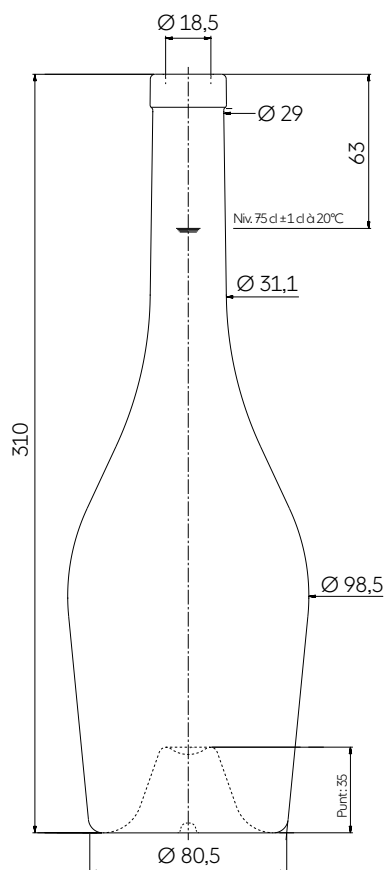

TECHNICAL FEATURES ESPECIFICACIONES TÉCNICAS

Capacity Capacidad	25.36 oz 75 cl
Reference Referencia	5777
Finish Boca	Plate FA
Weight Peso	25.26 oz 716 g
Overall height Altura total	12.20 in 310 mm
Base diameter Diámetro de la base	3.17 in 80,5 mm
Shoulder diameter Diámetro hombro	3.88 in 98,5 mm
Entrance bore diameter Diámetro de entrada	0.73 in 18,5 mm
Fill height Nivel de llenado	2.48 in 63 mm
Quality Criterio de calidad	Standard Estandard
Punt height Altura picadura	1.38 in 35 mm
Glass color Color de vidrio	☐ Extra White Flint Extra Blanco ☒ Antique Green Verde Antique

PACKING EMBALAJE

Number of bottles per layer Número de botellas por capa	120
Number of layers Número de capas	6
Number of bottles per pallet Número de botellas por palet	720
Pallet gross weight Peso total por palet	562 kg
Overall height Altura total	2,03 m

The technical elements contained in this document are for guidance only, and do not form part of the product specification.

Los elementos técnicos en este documento no tienen carácter contractual, sino meramente informativos.

3, Place de la Gare - 60960 Feuquieres France — T +33 (0)3 44 46 45 45 | www.saverglass.com | February 2020