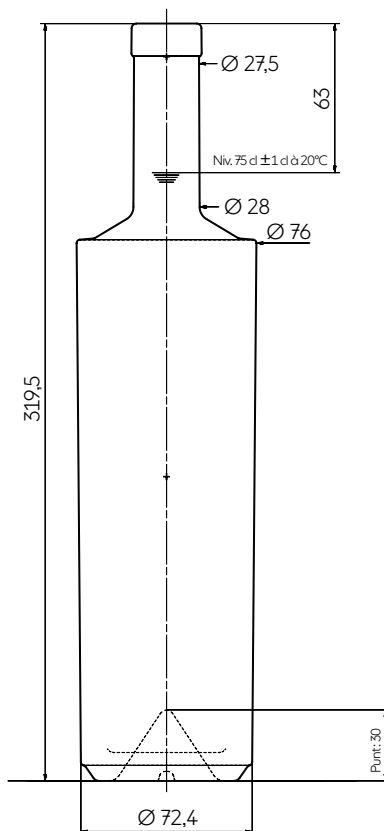

TECHNICAL FEATURES ESPECIFICACIONES TÉCNICAS

Capacity Capacidad	25.36 oz 75 cl
Reference Referencia	5787
Finish Boca	Plate FA
Weight Peso	22.57 oz 640 g
Overall height Altura total	12.58 in 319,5 mm
Base diameter Diámetro de la base	2.85 in 72,4 mm
Shoulder diameter Diámetro hombro	2.99 in 76 mm
Entrance bore diameter Diámetro de entrada	0.73 in 18,5 mm
Fill height Nivel de llenado	2.48 in 63 mm
Quality Criterio de calidad	Standard Estandard
Punt height Altura picadura	1.18 in 30 mm
Glass color Color de vidrio	☐ Extra White Flint Extra Blanco ☒ Antique Green * Verde Antique

PACKING EMBALAJE

Number of bottles per layer Número de botellas por capa	195
Number of layers Número de capas	6
Number of bottles per pallet Número de botellas por palet	1170
Pallet gross weight Peso total por palet	793 kg
Overall height Altura total	2,08 m

* : Made to order Sobre pedido

The technical elements contained in this document are for guidance only, and do not form part of the product specification.

Los elementos técnicos en este documento no tienen carácter contractual, sino meramente informativos.

3, Place de la Gare - 60960 Feuquieres France — T +33 (0)3 44 46 45 45 | www.saverglass.com | February 2020