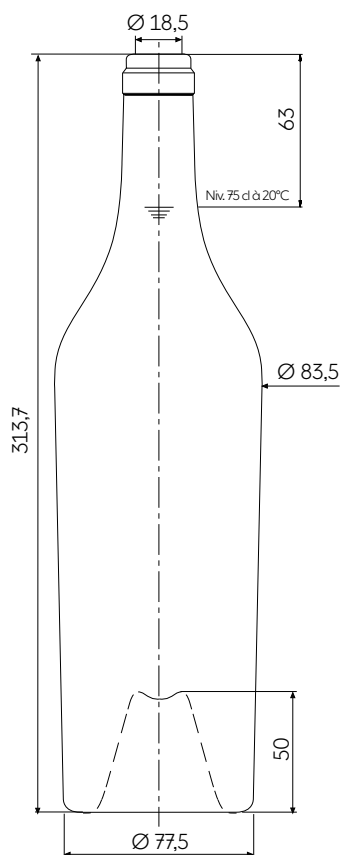

ALIENOR 1 75 CL

SUPER PREMIUM

Like Eleanor of Aquitaine, the famous medieval queen, ALIÉNOR stands out as a worthy heir to Bordeaux culture. With its characteristic “Saint-Émilion” shoulder, trunk-like base and very deep punt with a “boudine” designed to help the sommelier serve from it, the range boasts all the distinctive marks of vintage bottles.

TECHNICAL FEATURES ESPECIFICACIONES TÉCNICAS

Capacity Capacidad	25.36 oz 75 cl
Reference Referencia	2260
Finish Boca	Plate Unique
Weight Peso	26.98 oz 765 g
Overall height Altura total	12.35 in 313,7 mm
Base diameter Diámetro de la base	3.05 in 77,5 mm
Shoulder diameter Diámetro hombro	3.29 in 83,5 mm
Entrance bore diameter Diámetro de entrada	0.73 in 18,5 mm
Fill height Nivel de llenado	2.48 in 63 mm
Quality Criterio de calidad	Standard + Estandard +
Punt height Altura picadura	1.97 in 50 mm
Glass color Color de vidrio	● Antique Green Verde Antique

PACKING EMBALAJE

Number of bottles per layer Número de botellas por capa	154
Number of layers Número de capas	6
Number of bottles per pallet Número de botellas por palet	924
Pallet gross weight Peso total por palet	754 kg
Overall height Altura total	2,05 m