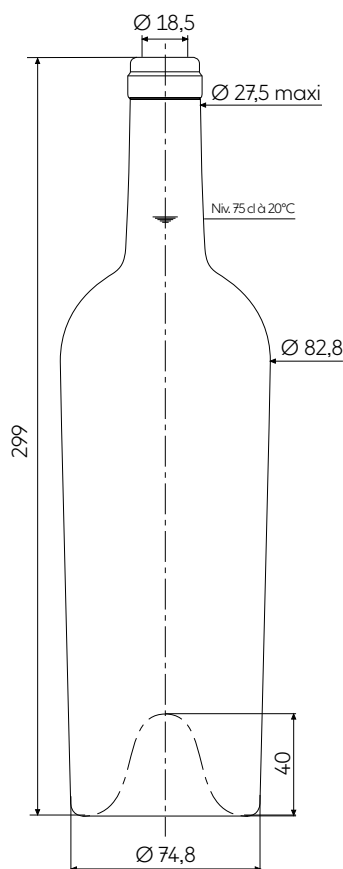

# BORDELAISE ANCIENNE 1 75 CL PREMIUM +

The Bordelaise ANCIENNE 1 is one of the most refined and authentic designs in the Bordelaise Grands Crus range. Its pronounced taper, its sturdy shoulder, the depth of its punt together with the special care taken in manufacturing this bottle, make it an exceptional presentation with which to enhance the image of your products. Connoisseurs and Aesthetes alike are not mistaken in choosing this version.

La botella ANCIENNE 1 se posiciona como uno de los modelos más refinados y auténticos de la gama de Bordesas Grands Crus. Su pronunciada conicidad, sus hombros carnosos, la profundidad de su picadura, combinado con el especial cuidado en su fabricación, la convierten en un excelente envase para realzar la imagen de sus productos. Los conocedores y los estetas no se equivocan...

## TECHNICAL FEATURES ESPECIFICACIONES TÉCNICAS

Capacity Capacidad	25.36 oz 75 cl
Reference Referencia	1189 *
Finish Boca	Plate Unique
Weight Peso	22.93 oz 650 g
Overall height Altura total	11.77 in 299 mm
Base diameter Diámetro de la base	2.94 in 74,8 mm
Shoulder diameter Diámetro hombro	3.26 in 82,8 mm
Entrance bore diameter Diámetro de entrada	0.73 in 18,5 mm
Fill height Nivel de llenado	2.48 in 63 mm
Quality Criterio de calidad	Standard + Estandard +
Punt height Altura picadura	1.57 in 40 mm
Glass color Color de vidrio	● Antique Green Verde Antique

## PACKING EMBALAJE

Number of bottles per layer Número de botellas por capa	154
Number of layers Número de capas	6
Number of bottles per pallet Número de botellas por palet	924
Pallet gross weight Peso total por palet	679 kg
Overall height Altura total	1,97 m