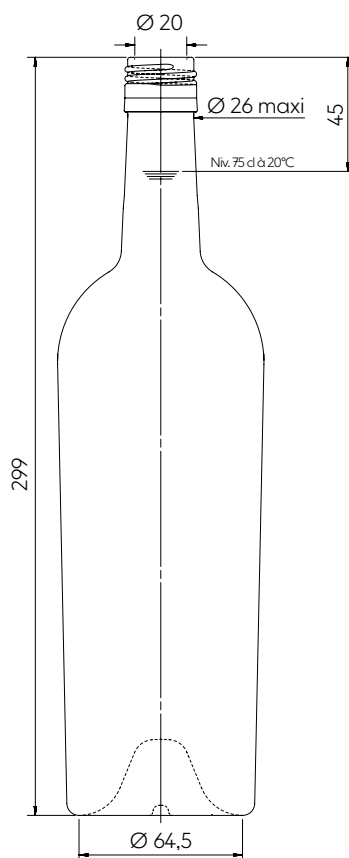

TECHNICAL FEATURES ESPECIFICACIONES TÉCNICAS

Capacity Capacidad	25.36 oz 75 cl
Reference Referencia	3407
Finish Boca	BVS 30H60
Weight Peso	21.69 oz 615 g
Overall height Altura total	11.77 in 299 mm
Base diameter Diámetro de la base	2.92 in 74,1 mm
Shoulder diameter Diámetro hombro	3.20 in 81,4 mm
Entrance bore diameter Diámetro de entrada	0.79 in 20 mm
Fill height Nivel de llenado	1.77 in 45 mm
Quality Criterio de calidad	Standard + Estandard +
Punt height Altura picadura	1.18 in 30 mm
Glass color Color de vidrio	● Antique Green Verde Antique

PACKING EMBALAJE

Number of bottles per layer Número de botellas por capa	168
Number of layers Número de capas	6
Number of bottles per pallet Número de botellas por palet	1008
Pallet gross weight Peso total por palet	674 kg
Overall height Altura total	1,96 m

The technical elements contained in this document are for guidance only, and do not form part of the product specification.

Los elementos técnicos en este documento no tienen carácter contractual, sino meramente informativos.

3, Place de la Gare - 60960 Feuquieres France — T +33 (0)3 44 46 45 45 | www.saverglass.com | February 2020