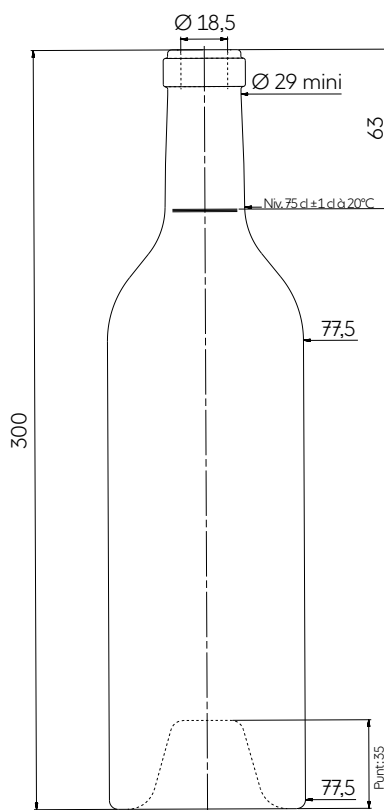

TECHNICAL FEATURES ESPECIFICACIONES TÉCNICAS

Capacity Capacidad	25.36 oz 75 cl
Reference Referencia	3349
Finish Boca	Plate SB 29
Weight Peso	21.16 oz 600 g
Overall height Altura total	11.81 in 300 mm
Body diameter Diámetro cuerpo	3.05 in 77,5 mm
Entrance bore diameter Diámetro de entrada	0.73 in 18,5 mm
Fill height Nivel de llenado	2.48 in 63 mm
Quality Criterio de calidad	Standard Estandard
Punt height Altura picadura	1.38 in 35 mm
Glass color Color de vidrio	○ Extra White Flint Extra Blanco ● Antique Green Verde Antique

PACKING EMBALAJE

Number of bottles per layer Número de botellas por capa	203
Number of layers Número de capas	6
Number of bottles per pallet Número de botellas por palet	1218
Pallet gross weight Peso total por palet	764 kg
Overall height Altura total	1,97 m

The technical elements contained in this document are for guidance only, and do not form part of the product specification.

Los elementos técnicos en este documento no tienen carácter contractual, sino meramente informativos.

3, Place de la Gare - 60960 Feuquieres France — T +33 (0)3 44 46 45 45 | www.saverglass.com | February 2020