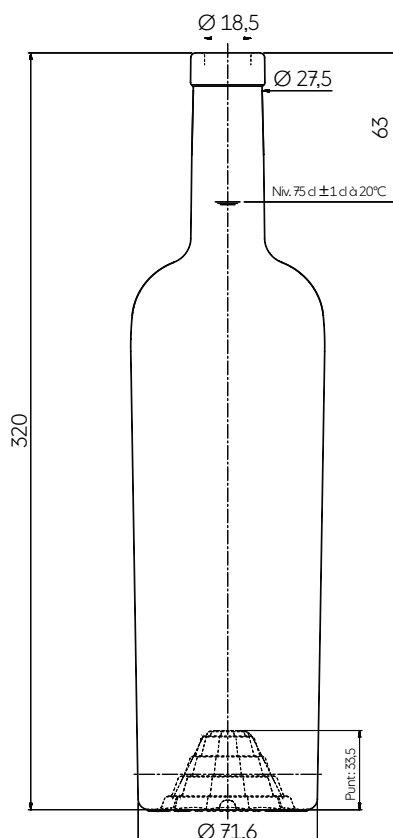

# BORDELAISE ECLAT GALAXY 75 CL

PREMIUM +

The BORDELAISE ECLAT has a simple elegance, a sleek and refined silhouette characterized by a height of 320 mm, a plump shoulder, a slight taper that reveals its curves and a long, slim neck. One special feature is its square punt with an etching to enhance the radiance and brilliance of the Extra-White glass from Saverglass. Galaxy: the punt is cut in the form of polygons, creating a galaxy.

La BORDELAISE ECLAT exhibe una elegancia sobria, una silueta longilínea y refinada caracterizada por una altura de 320 mm, unos hombros carnosos, una leve conicidad que desvela sus curvas, y un cuello largo y fino. Uno de sus rasgos más destacados es su picadura cuadrada y pronunciada, provista de un grabado que reaviva el resplandor y el brillo del vidrio Extra Blanco de Saverglass. Galaxy: la picadura dibuja formas decagonales y crea una galaxia.

## TECHNICAL FEATURES ESPECIFICACIONES TÉCNICAS

Capacity Capacidad	25.36 oz 75 cl
Reference Referencia	5566
Finish Boca	Plate FA
Weight Peso	21.16 oz 600 g
Overall height Altura total	12.60 in 320 mm
Base diameter Diámetro de la base	2.82 in 71,6 mm
Shoulder diameter Diámetro hombro	3.05 in 77,5 mm
Entrance bore diameter Diámetro de entrada	0.73 in 18,5 mm
Fill height Nivel de llenado	2.48 in 63 mm
Quality Criterio de calidad	Standard Estandard
Punt height Altura picadura	1.32 in 33,5 mm
Glass color Color de vidrio	○ Extra White Flint Extra Blanco

## PACKING EMBALAJE

Number of bottles per layer Número de botellas por capa	210
Number of layers Número de capas	5
Number of bottles per pallet Número de botellas por palet	1050
Pallet gross weight Peso total por palet	668 kg
Overall height Altura total	1,77 m