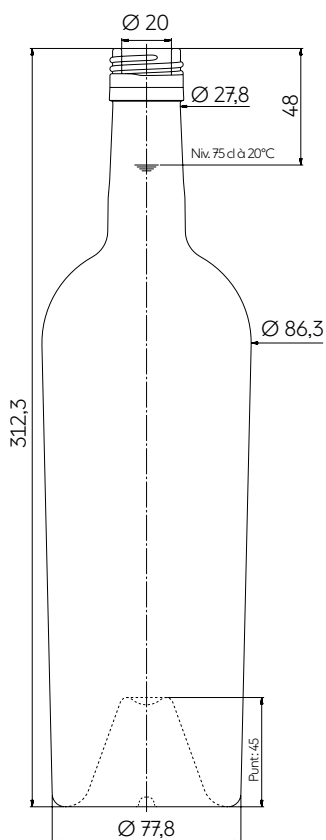

TECHNICAL FEATURES ESPECIFICACIONES TÉCNICAS

Capacity Capacidad	25.36 oz 75 cl
Reference Referencia	4048 *
Finish Boca	BVS 31,5H60
Weight Peso	35.20 oz 998 g
Overall height Altura total	12.29 in 312,3 mm
Base diameter Diámetro de la base	3.06 in 77,8 mm
Shoulder diameter Diámetro hombro	3.40 in 86,3 mm
Entrance bore diameter Diámetro de entrada	0.79 in 20 mm
Fill height Nivel de llenado	2.68 in 68 mm
Quality Criterio de calidad	High Grade Alta gama
Punt height Altura picadura	1.77 in 45 mm
Glass color Color de vidrio	● Antique Green Verde Antique

PACKING EMBALAJE

Number of bottles per layer Número de botellas por capa	143
Number of layers Número de capas	6
Number of bottles per pallet Número de botellas por palet	858
Pallet gross weight Peso total por palet	908 kg
Overall height Altura total	2,05 m

* : Made to order Sobre pedido

The technical elements contained in this document are for guidance only, and do not form part of the product specification.

Los elementos técnicos en este documento no tienen carácter contractual, sino meramente informativos.

3, Place de la Gare - 60960 Feuquieres France — T +33 (0)3 44 46 45 45 | www.saverglass.com | February 2020