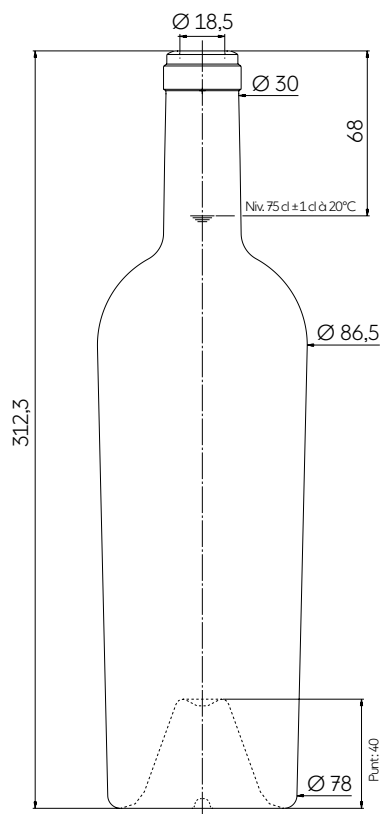

TECHNICAL FEATURES ESPECIFICACIONES TÉCNICAS

Capacity Capacidad	25.36 oz 75 cl
Reference Referencia	5591
Finish Boca	Bourgogne SB 30
Weight Peso	35.98 oz 1020 g
Overall height Altura total	12.29 in 312,3 mm
Base diameter Diámetro de la base	3.07 in 78 mm
Shoulder diameter Diámetro hombro	3.41 in 86,5 mm
Entrance bore diameter Diámetro de entrada	0.73 in 18,5 mm
Fill height Nivel de llenado	2.68 in 68 mm
Quality Criterio de calidad	High Grade Alta gama
Punt height Altura picadura	1.57 in 40 mm
Glass color Color de vidrio	● Antique Green Verde Antique

PACKING EMBALAJE

Number of bottles per layer Número de botellas por capa	143
Number of layers Número de capas	6
Number of bottles per pallet Número de botellas por palet	858
Pallet gross weight Peso total por palet	913 kg
Overall height Altura total	2,05 m

The technical elements contained in this document are for guidance only, and do not form part of the product specification.

Los elementos técnicos en este documento no tienen carácter contractual, sino meramente informativos.

3, Place de la Gare - 60960 Feuquieres France — T +33 (0)3 44 46 45 45 | www.saverglass.com | February 2020