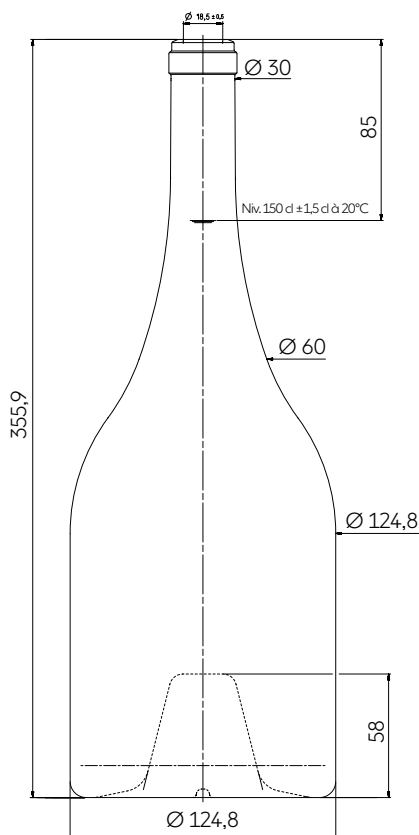

TECHNICAL FEATURES ESPECIFICACIONES TÉCNICAS

Capacity Capacidad	50.73 oz 150 cl
Reference Referencia	6421
Finish Boca	Carrée Bourgogne Classique
Weight Peso	59.96 oz 1700 g
Overall height Altura total	14.01 in 355,9 mm
Body diameter Diámetro cuerpo	4.91 in 124,8 mm
Entrance bore diameter Diámetro de entrada	0.73 in 18,5 mm
Fill height Nivel de llenado	3.35 in 85 mm
Quality Criterio de calidad	High Grade Alta gama
Punt height Altura picadura	2.28 in 58 mm
Glass color Color de vidrio	☐ Extra White Flint Extra Blanco ☒ Antique Green Verde Antique

PACKING EMBALAJE

Number of bottles per layer Número de botellas por capa	72
Number of layers Número de capas	5
Number of bottles per pallet Número de botellas por palet	360
Pallet gross weight Peso total por palet	665 kg
Overall height Altura total	1,96 m

The technical elements contained in this document are for guidance only, and do not form part of the product specification.

Los elementos técnicos en este documento no tienen carácter contractual, sino meramente informativos.

3, Place de la Gare - 60960 Feuquieres France — T +33 (0)3 44 46 45 45 | www.saverglass.com | February 2020