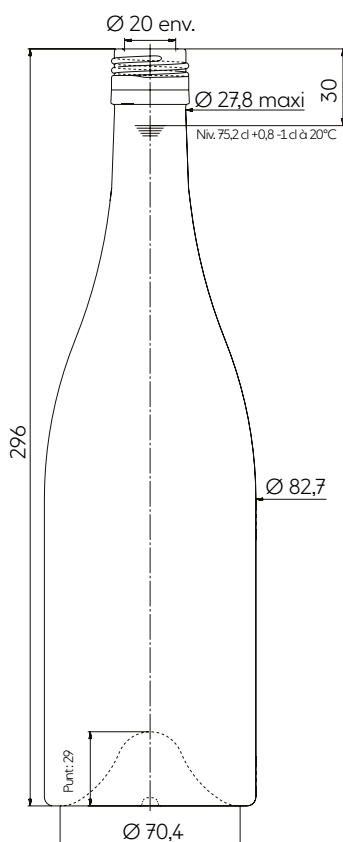

TECHNICAL FEATURES ESPECIFICACIONES TÉCNICAS

Capacity Capacidad	25.36 oz 75 cl
Reference Referencia	4339
Finish Boca	BVS 31,5H60
Weight Peso	21.16 oz 600 g
Overall height Altura total	11.65 in 296 mm
Body diameter Diámetro cuerpo	3.26 in 82,7 mm
Entrance bore diameter Diámetro de entrada	0.79 in 20 mm
Fill height Nivel de llenado	1.18 in 30 mm
Quality Criterio de calidad	Standard Estandard
Punt height Altura picadura	1.14 in 29 mm
Glass color Color de vidrio	● Antique Green Verde Antique

PACKING EMBALAJE

Number of bottles per layer Número de botellas por capa	180
Number of layers Número de capas	6
Number of bottles per pallet Número de botellas por palet	1080
Pallet gross weight Peso total por palet	683 kg
Overall height Altura total	1,95 m

The technical elements contained in this document are for guidance only, and do not form part of the product specification.

Los elementos técnicos en este documento no tienen carácter contractual, sino meramente informativos.

3, Place de la Gare - 60960 Feuquieres France — T +33 (0)3 44 46 45 45 | www.saverglass.com | February 2020