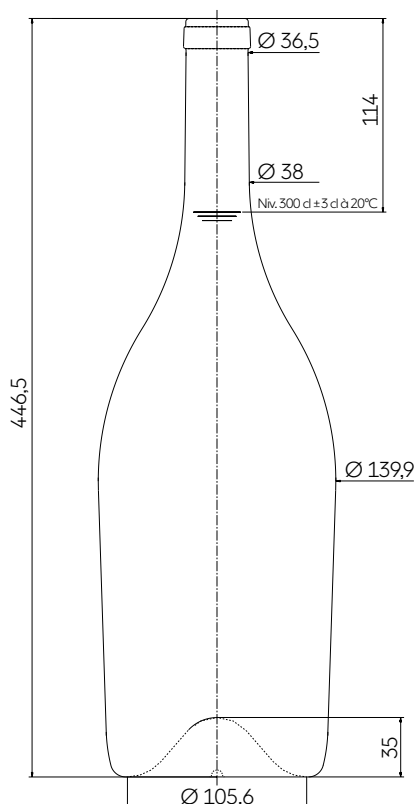

CARACTÉRISTIQUES TECHNIQUES TECHNICAL FEATURES

Contenance Capacity	300 cl 101.45 oz
Référence Reference	5790 *
Bague Finish	Plate Bordelaise
Poids Weight	1750 g 61.73 oz
Hauteur totale Overall height	446,5 mm 17.58 in
Diamètre pied Base diameter	130,5 mm 5.14 in
Diamètre épaule Shoulder diameter	139,5 mm 5.49 in
Diamètre de débouchage Entrance bore diameter	24 mm 0.94 in
Niveau de remplissage Fill height	114 mm 4.49 in
Choix qualitatif Quality	Standard
Profondeur pique Punt height	35 mm 1.38 in
Teinte Glass color	○ Extra Blanc Extra White Flint ● Antique Antique Green

EMBALLAGE PACKING

Nombre d'articles par couche Bottles per layer	56
Nombre de couches Number of layers	2
Nombre d'articles par palette Bottles per pallet	112
Poids total palette Pallet gross weight	229 kg
Hauteur totale Overall height	1,06 m

* : Sur commande Made to order

Les éléments techniques figurant sur ce document n'ont pas de caractère contractuel, ils sont communiqués à titre indicatif.

The technical elements contained in this document are for guidance only, and do not form part of the product specification.

3, Place de la Gare - 60960 Feuquieres France — T +33 (0)3 44 46 45 45 | www.saverglass.com | juillet 2019