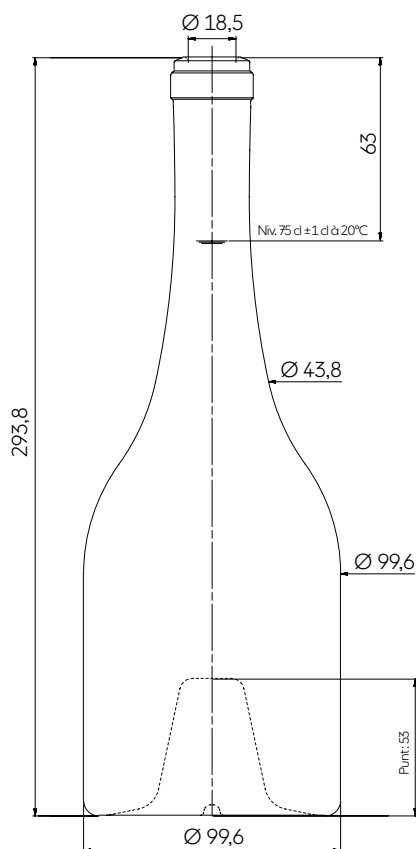

TECHNICAL FEATURES ESPECIFICACIONES TÉCNICAS

Capacity Capacidad	25.36 oz 75 cl	25.36 oz 75 cl	25.36 oz 75 cl
Reference Referencia	6042	6042 *	6042 *
Finish Boca	Carrée Bourgogne Classique	Lotus	Double Cordon
Weight Peso	31.04 oz 880 g	31.04 oz 880 g	30.68 oz 870 g
Overall height Altura total	11.57 in 293,8 mm	11.51 in 292,4 mm	11.47 in 291,3 mm
Body diameter Diámetro cuerpo	3.92 in 99,6 mm	3.92 in 99,6 mm	3.92 in 99,6 mm
Entrance bore diameter Diámetro de entrada	0.73 in 18,5 mm	0.73 in 18,5 mm	0.73 in 18,5 mm
Fill height Nivel de llenado	2.48 in 63 mm	2.48 in 63 mm	2.48 in 63 mm
Quality Criterio de calidad	High Grade Alta gama	High Grade Alta gama	High Grade Alta gama
Punt height Altura picadura	2.09 in 53 mm	2.09 in 53 mm	2.09 in 53 mm
Closure Cierre	Cork Corcho	Cork Corcho	Cork Corcho
Capsuling possibility Posibilidad de capsulaje	PVC, Tin * PVC, Estaño *	PVC, Wax closure * VC, Cierre de la cera *	PVC, Tin * PVC, Estaño *
Teinte Glass color	○ Extra White Flint Extra Blanco ● Antique Green Verde Antique	○ Extra White Flint Extra Blanco ● Antique Green Verde Antique	○ Extra White Flint Extra Blanco ● Antique Green Verde Antique

PACKING EMBALAJE

Number of bottles per layer Número de botellas por capa	120	120	120
Number of layers Número de capas	6	6	6
Number of bottles per pallet Número de botellas por palet	720	720	720
Pallet gross weight Peso total por palet	655 kg	655 kg	655 kg
Overall height Altura total	1,93 m	1,93 m	1,93 m

* : Made to order Sobre pedido

** : To be confirmed by the supplier Sujeto a la validación del capsulador

The technical elements contained in this document are for guidance only, and do not form part of the product specification.

Los elementos técnicos en este documento no tienen carácter contractual, sino meramente informativos.

3, Place de la Gare - 60960 Feuquieres France — T +33 (0)3 44 46 45 45 | www.saverglass.com | February 2020