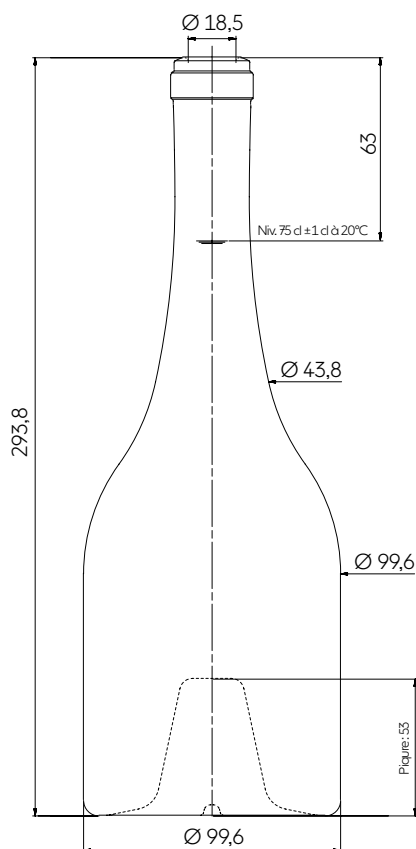

CARACTÉRISTIQUES TECHNIQUES TECHNICAL FEATURES

Contenance Capacity	75 cl 25.36 oz	75 cl 25.36 oz	75 cl 25.36 oz
Référence Reference	6042	6042 *	6042 *
Bague Finish	Carrée Bourgogne Classique	Lotus	Double Cordon
Poids Weight	880 g 31.04 oz	880 g 31.04 oz	870 g 30.68 oz
Hauteur totale Overall height	293,8 mm 11.57 in	292,4 mm 11.51 in	291,3 mm 11.47 in
Diamètre corps Body diameter	99,6 mm 3.92 in	99,6 mm 3.92 in	99,6 mm 3.92 in
Diamètre de débouchage Entrance bore diameter	18,5 mm 0.73 in	18,5 mm 0.73 in	18,5 mm 0.73 in
Niveau de remplissage Fill height	63 mm 2.48 in	63 mm 2.48 in	63 mm 2.48 in
Choix qualitatif Quality	Haut de gamme High grade	Haut de gamme High grade	Haut de gamme High grade
Profondeur pique Punt height	53 mm 2.09 in	53 mm 2.09 in	53 mm 2.09 in
Bouchage Closure	Liège Cork	Liège Cork	Liège Cork
Possibilité capsulage Capsuling possibility	PVC, Étain PVC, Tin *	PVC, Cachet de cire PVC, Wax closure *	PVC, Étain PVC, Tin *
Teinte Glass color	○ Extra Blanc Extra White Flint ● Antique Antique Green	○ Extra Blanc Extra White Flint ● Antique Antique Green	○ Extra Blanc Extra White Flint ● Antique Antique Green

EMBALLAGE PACKING

Nombre d'articles par couche Bottles per layer	120	120	120
Nombre de couches Number of layers	6	6	6
Nombre d'articles par palette Bottles per pallet	720	720	720
Poids total palette Pallet gross weight	655 kg	655 kg	655 kg
Hauteur totale Overall height	1,93 m	1,93 m	1,93 m

* : Sur commande Made to order

** : Soumis à validation par le capsulier To be confirmed by the supplier

Les éléments techniques figurant sur ce document n'ont pas de caractère contractuel, ils sont communiqués à titre indicatif.

The technical elements contained in this document are for guidance only, and do not form part of the product specification.

3, Place de la Gare - 60960 Feuquieres France — T +33 (0)3 44 46 45 45 | www.saverglass.com | juillet 2019