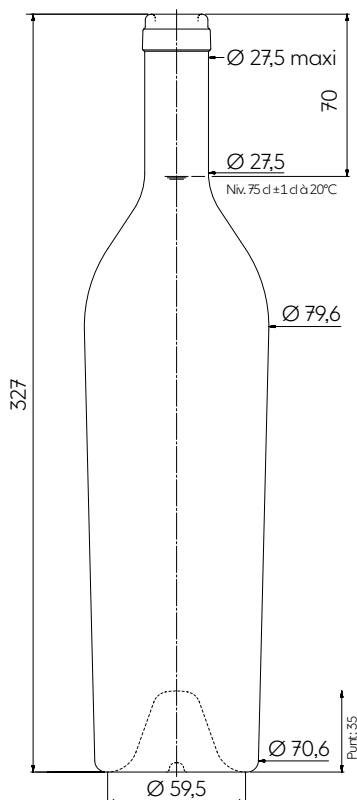

TECHNICAL FEATURES ESPECIFICACIONES TÉCNICAS

Capacity Capacidad	25.36 oz 75 cl	25.36 oz 75 cl
Reference Referencia	5463	5463
Finish Boca	Plate FA	Plate Unique
Weight Peso	23.91 oz 678 g	23.95 oz 679 g
Overall height Altura total	12.79 in 324,8 mm	12,87 in 327 mm
Base diameter Diámetro de la base	2.78 in 70,6 mm	2.78 in 70,6 mm
Shoulder diameter Diámetro hombro	3.13 in 79,6 mm	3.13 in 79,6 mm
Entrance bore diameter Diámetro de entrada	0.73 in 18,5 mm	0.73 in 18,5 mm
Fill height Nivel de llenado	2.76 in 70 mm	2.76 in 70 mm
Quality Criterio de calidad	Standard + Estandard +	Standard + Estandard +
Punt height Altura picadura	1.38 in 35 mm	1.38 in 35 mm
Glass color Color de vidrio	☐ Extra White Flint Extra Blanco ☒ Antique Green Verde Antique	☐ Extra White Flint Extra Blanco ☒ Antique Green Verde Antique

PACKING EMBALAJE

Number of bottles per layer Número de botellas por capa	168	168
Number of layers Número de capas	6	6
Number of bottles per pallet Número de botellas por palet	1008	1008
Pallet gross weight Peso total por palet	730 kg	730 kg
Overall height Altura total	2,11 m	2,11 m

The technical elements contained in this document are for guidance only, and do not form part of the product specification.

Los elementos técnicos en este documento no tienen carácter contractual, sino meramente informativos.

3, Place de la Gare - 60960 Feuquieres France — T +33 (0)3 44 46 45 45 | www.saverglass.com | February 2020