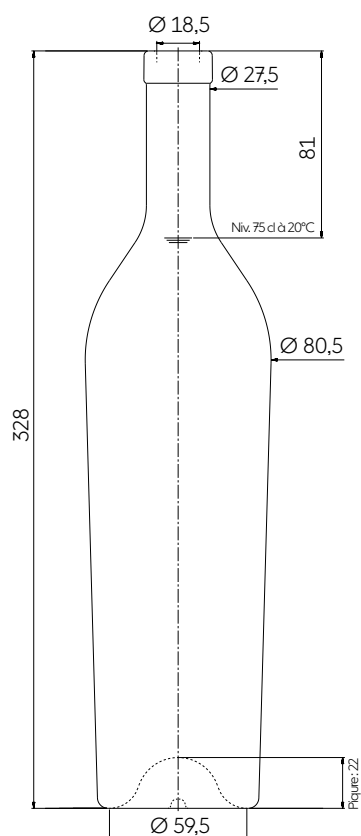

BYBLOS SPIRIT 75 CL SUPER PREMIUM

This range of bottles uses mimicry to its full advantage: inspired by Bordeaux wine bottles, each model is transformed to suit spirits by using different capacities, varying levels of use, and different types of closure.

TECHNICAL FEATURES ESPECIFICACIONES TÉCNICAS

Capacity Capacidad	25.36 oz 75 cl
Reference Referencia	2792
Finish Boca	Plate
Weight Peso	25.75 oz 730 g
Overall height Altura total	12.91 in 328 mm
Maxi section Diámetro máximo sección	3.17 in 80,5 mm
Mini section Diámetro mínimo sección	2.75 in 69,9 mm
Entrance bore diameter Diámetro de entrada	0.73 in 18,5 mm
Fill height Nivel de llenado	3.19 in 81 mm
Quality Criterio de calidad	High grade Alta gama
Punt height Altura picadura	1.38 in 35 mm
Glass color Color de vidrio	○ Extra White Flint Extra Blanco

PACKING EMBALAJE

Number of bottles per layer Número de botellas por capa	158
Number of layers Número de capas	5
Number of bottles per pallet Número de botellas por palet	840
Pallet gross weight Peso total por palet	648 kg
Overall height Altura total	1,82 m

75 cl
Modèle déposé « Design Saverglass »
Saverglass Registered Design