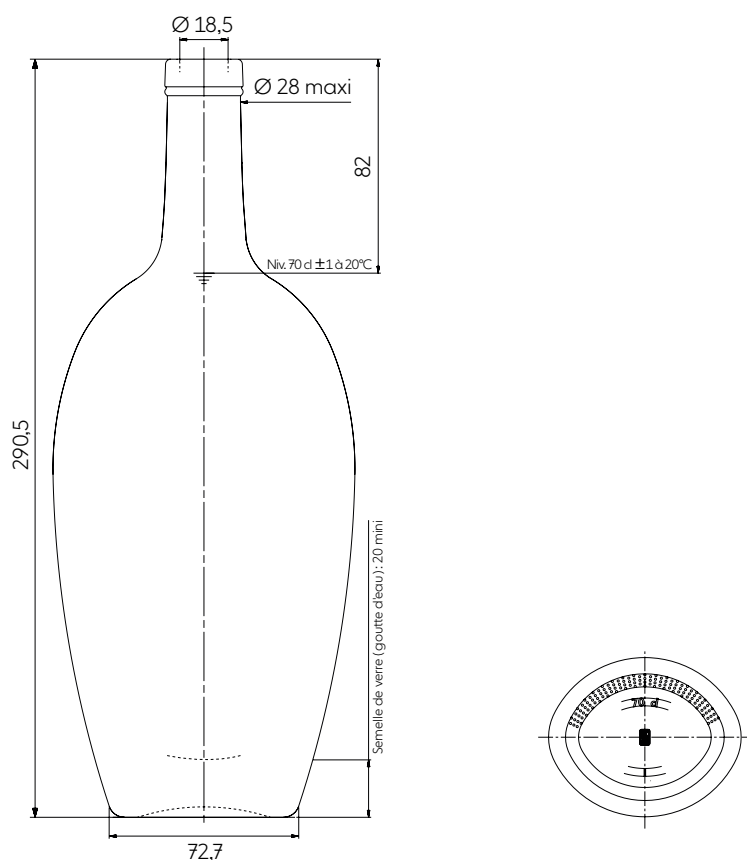

CARAFE DANAI 70 CL

SUPER PREMIUM

Caractérisée par ses contours souples, DANAI offre un design pur et intemporel et ouvre le champ à de multiples procédés de parachèvement. Par ses traits nets et ses courbes douces, cette carafe haute souligne en toute discrétion les alcools les plus élégants.

TECHNICAL FEATURES ESPECIFICACIONES TÉCNICAS

Capacity Capacidad	23.67 oz 70 cl
Reference Referencia	3142
Finish Boca	Plate Bouchon à tête 29
Weight Peso	30.34 oz 860 g
Overall height Altura total	11.44 in 290,5 mm
Maxi section Diámetro máximo sección	4.56 in 115,7 mm
Maxi thickness Espesor máximo	2.76 in 70,1 mm
Entrance bore diameter Diámetro de entrada	0.73 in 18.5 mm
Fill height Nivel de llenado	3.23 in 82 mm
Quality Criterio de calidad	High grade Alta gama
Base thickness Espesor del fondo	0.79 mini 20 mini
Glass color Color de vidrio	○ Extra White Flint Extra Blanco

PACKING EMBALAJE

Number of bottles per layer Número de botellas por capa	140
Number of layers Número de capas	6
Number of bottles per pallet Número de botellas por palet	840
Pallet gross weight Peso total por palet	769 kg
Overall height Altura total	1,9 m

70 cl
Modèle déposé « Design Saverglass »
Saverglass Registered Design