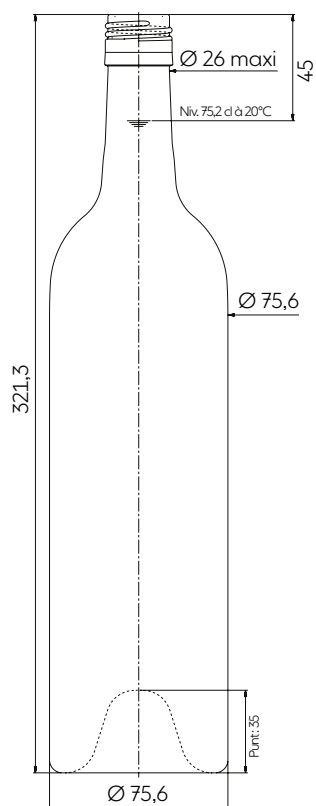

TECHNICAL FEATURES ESPECIFICACIONES TÉCNICAS

Capacity Capacidad	25.36 oz 75 cl
Reference Referencia	2987
Finish Boca	BVS 30H60
Weight Peso	24.94 oz 707 g
Overall height Altura total	12.65 in 321,3 mm
Body diameter Diámetro cuerpo	2.98 in 75,6 mm
Entrance bore diameter Diámetro de entrada	0.79 in 20 mm
Fill height Nivel de llenado	1.77 in 45 mm
Quality Criterio de calidad	Standard Estandard
Punt height Altura picadura	1.38 in 35 mm
Glass color Color de vidrio	○ Extra White Flint * Extra Blanco ● Antique Green Verde Antique

PACKING EMBALAJE

Number of bottles per layer Número de botellas por capa	229
Number of layers Número de capas	6
Number of bottles per pallet Número de botellas por palet	1374
Pallet gross weight Peso total por palet	1001 kg
Overall height Altura total	2,10 m

* : Made to order Sobre pedido

The technical elements contained in this document are for guidance only, and do not form part of the product specification.

Los elementos técnicos en este documento no tienen carácter contractual, sino meramente informativos.

3, Place de la Gare - 60960 Feuquieres France — T +33 (0)3 44 46 45 45 | www.saverglass.com | February 2020