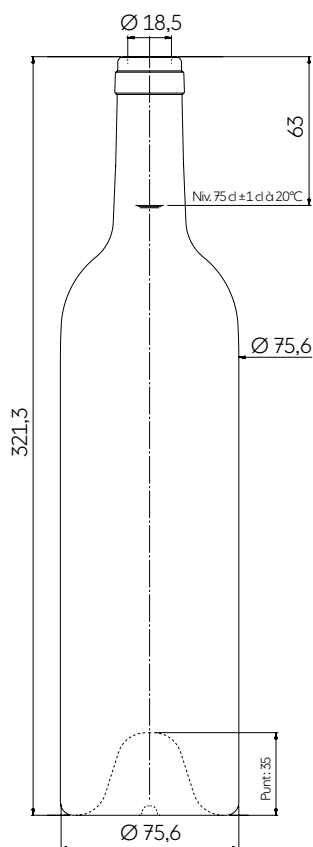

TECHNICAL FEATURES ESPECIFICACIONES TÉCNICAS

Capacity Capacidad	25.36 oz 75 cl	25.36 oz 75 cl
Reference Referencia	3493	3493
Finish Boca	Plate Unique	Plate FA
Weight Peso	24.69 oz 700 g	24.52 oz 695 g
Overall height Altura total	12.65 in 321,3 mm	12.57 in 319,3 mm
Body diameter Diámetro cuerpo	2.98 in 75,6 mm	2.98 in 75,6 mm
Entrance bore diameter Diámetro de entrada	0.73 in 18,5 mm	0.73 in 18,5 mm
Fill height Nivel de llenado	2.48 in 63 mm	2.48 in 63 mm
Quality Criterio de calidad	Standard Estandard	Standard Estandard
Punt height Altura picadura	1.38 in 35 mm	1.38 in 35 mm
Glass color Color de vidrio	☐ Extra White Flint Extra Blanco ☒ Antique Green Verde Antique	☐ Extra White Flint Extra Blanco ☒ Antique Green Verde Antique

PACKING EMBALAJE

Number of bottles per layer Número de botellas por capa	229	229
Number of layers Número de capas	6	6
Number of bottles per pallet Número de botellas por palet	1374	1374
Pallet gross weight Peso total por palet	997 kg	997 kg
Overall height Altura total	2,1 m	2,1 m

The technical elements contained in this document are for guidance only, and do not form part of the product specification.

Los elementos técnicos en este documento no tienen carácter contractual, sino meramente informativos.

3, Place de la Gare - 60960 Feuquieres France — T +33 (0)3 44 46 45 45 | www.saverglass.com | February 2020