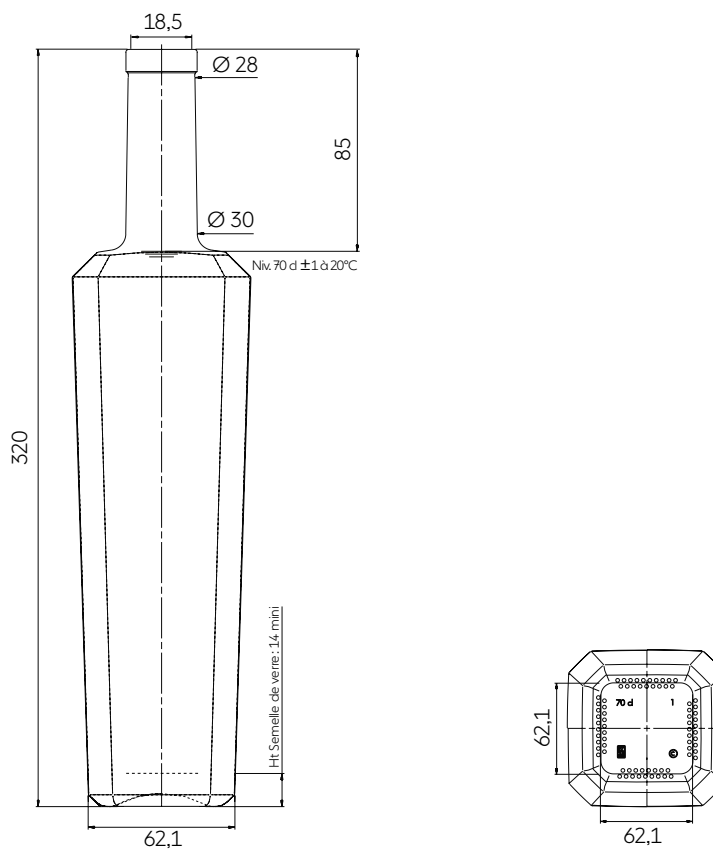

## SUPER PREMIUM

EMPIRE is a multifaceted square bottle that takes inspiration from the splendor of American Art Deco buildings of the 1920s. Its modern outline sparkles thanks to the multiple reflections of light created by the interplay of its skillfully placed edges. Its statuesque positioning is accentuated by a level shoulder and thick glass base. This model is available in both tall and short versions.

EMPIRE, un complejo modelo cuadrado estilizado, se inspira en el esplendor de los edificios Art Deco de la América de los años veinte. Su diseño contemporáneo brilla gracias a los múltiples reflejos de luz creados por el juego de sus facetas, que están ingeniosamente dispuestas en los bordes. Su posición estatutaria está reforzada por un hombro horizontal y una gruesa base de vidrio. Este modelo está disponible en versiones alta y baja.

## TECHNICAL FEATURES ESPECIFICACIONES TÉCNICAS

Capacity Capacidad	23.67 oz 70 cl	25.36 oz 75 cl
Reference Referencia	4813	4814
Finish Boca	Plate	Plate
Weight Peso	29.98 oz 850 g	29.98 oz 850 g
Overall height Altura total	12.60 in 320 mm	12.60 in 320 mm
Maxi section Diámetro máximo sección	2.95 x 2.95 in 75 x 75 mm	3.04 x 3.04 in 77,2 x 77,2 mm
Mini section Diámetro mínimo sección	2.42 x 2.42 in 61,4 x 61,4 mm	2.48 x 2.48 in 62,9 x 62,9 mm
Entrance bore diameter Diámetro de entrada	0.73 in 18,5 mm	0.73 in 18,5 mm
Fill height Nivel de llenado	3.35 in 85 mm	3.46 in 88 mm
Quality Criterio de calidad	High grade Alta gama	High grade Alta gama
Base thickness Espesor del fondo	0.55 mini 14 mini	0.55 mini 14 mini
Glass color Color de vidrio	○ Extra White Flint Extra Blanco	○ Extra White Flint Extra Blanco

## PACKING EMBALAJE

Number of bottles per layer Número de botellas por capa	195	180
Number of layers Número de capas	5	6
Number of bottles per pallet Número de botellas por palet	975	1080
Pallet gross weight Peso total por palet	875 kg	967 kg
Overall height Altura total	1,78 m	2,11 m