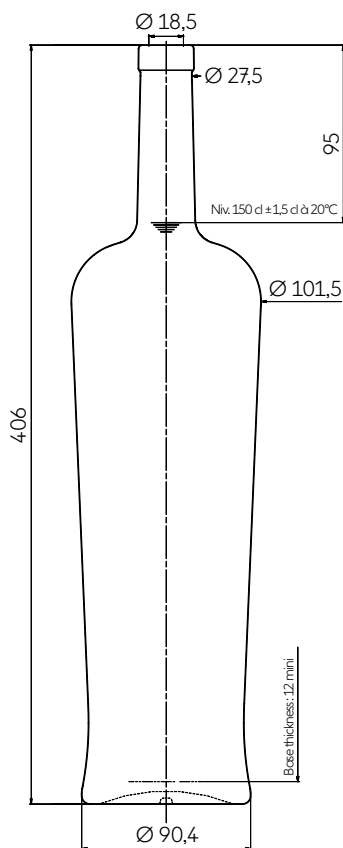

ESSENCIA WINE 150 CL SUPER PREMIUM

ESSENCIA WINE brings a touch of freshness to the fluid contours, which take their cues from a more modern and sensual source. Its flared base steadies a feminine silhouette of lofty energy that blends grace and distinction, with a fantastic 150 cl size.

ESSENCIA WINE aporta un toque de frescura y sensualidad. Es esbelta, moderna y femenina. Sus curvas dan una sensación de altura y dinamismo. Presenta una silueta elegante y estable gracias al acampanado inferior del cuerpo y cuenta ahora con un tamaño excepcional de 150 cl.

TECHNICAL FEATURES ESPECIFICACIONES TÉCNICAS

Capacity Capacidad	50.73 oz 150 cl
Reference Referencia	5452
Finish Boca	Plate FA
Weight Peso	41.62 oz 1180 g
Overall height Altura total	15.98 in 406 mm
Base diameter Diámetro de la base	4.00 in 101,5 mm
Shoulder diameter Diámetro hombro	3.56 in 90,4 mm
Entrance bore diameter Diámetro de entrada	0.73 in 18,5 mm
Fill height Nivel de llenado	3.74 in 95 mm
Quality Criterio de calidad	High Grade Alta gama
Base thickness Espesor del fondo	0.47 in 12 mm
Glass color Color de vidrio	○ Extra White Flint Extra Blanco

PACKING EMBALAJE

Number of bottles per layer Número de botellas por capa	99
Number of layers Número de capas	4
Number of bottles per pallet Número de botellas por palet	396
Pallet gross weight Peso total por palet	512 kg
Overall height Altura total	1,79 m