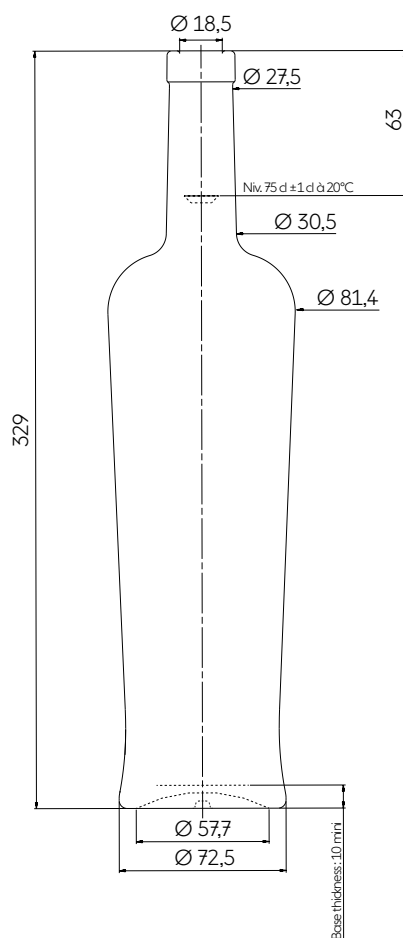

El modelo ESSENCIA WINE dibuja con frescura sus contornos fluidos, símbolo de modernidad y sensualidad. El acampanado inferior de su cuerpo confiere estabilidad a una silueta femenina de rasgos vivos que aúnan gracia y distinción.

TECHNICAL FEATURES ESPECIFICACIONES TÉCNICAS

Capacity Capacidad	25.36 oz 75 cl
Reference Referencia	4852
Finish Boca	Plate FA
Weight Peso	24.69 oz 700 g
Overall height Altura total	12.95 in 329 mm
Base diameter Diámetro de la base	2.85 in 72,5 mm
Shoulder diameter Diámetro hombro	3.20 in 81,4 mm
Entrance bore diameter Diámetro de entrada	0.73 in 18,5 mm
Fill height Nivel de llenado	2.48 in 63 mm
Quality Criterio de calidad	High Grade Alta gama
Base thickness Espesor del fondo	0.39 in 10 mm
Glass color Color de vidrio	<input type="radio"/> Extra White Flint Extra Blanco <input checked="" type="radio"/> Antique Green Verde Antique

PACKING EMBALAJE

Number of bottles per layer Número de botellas por capa	168
Number of layers Número de capas	6
Number of bottles per pallet Número de botellas por palet	1008
Pallet gross weight Peso total por palet	784 kg
Overall height Altura total	2,14 m