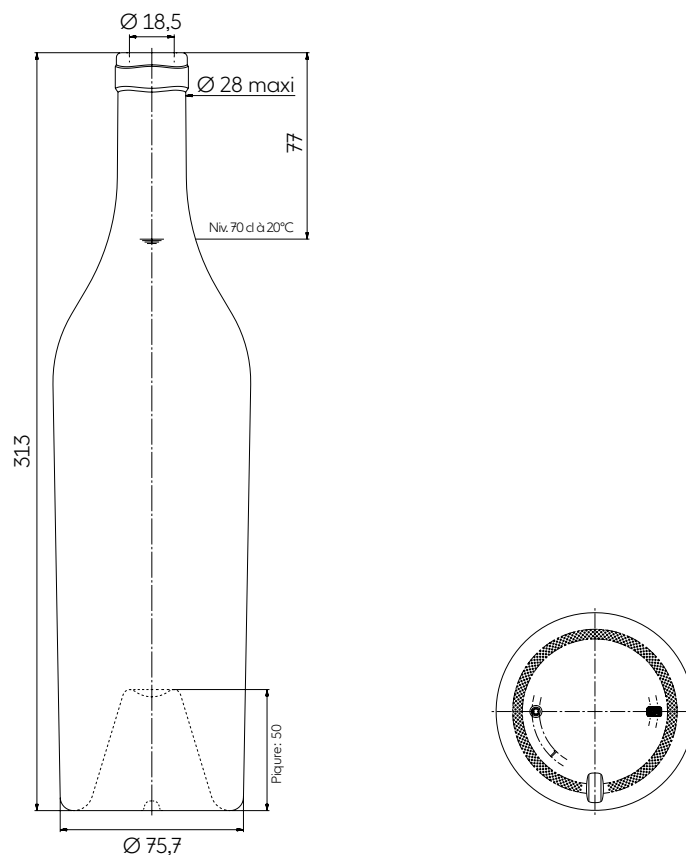

EXCEPTION 70 - 75 CL

SUPER PREMIUM

In Cognac, “paradise” is the place where the rarest liqueurs are kept under lock and key. EXCEPTION is designed for these spirits and faithfully reproduces the unique characteristics of the old Charentaise bottle: beautiful height, tapered body, and 50 mm punt, all distinguishing features of this exceptional model. The range has now opened up to be used in a variety of new ways while still remaining dedicated to extraordinary products.

CARACTÉRISTIQUES TECHNIQUES TECHNICAL FEATURES

Capacity Capacidad	23.67 oz 70 cl	25.36 oz 75 cl
Reference Referencia	1695	1939
Finish Boca	Plate déformée Bouchon à tête 29	Plate déformée Bouchon à tête 29
Weight Peso	26.81 oz 760 g	26.81 oz 760 g
Overall height Altura total	12.32 in 313 mm	12.32 in 313 mm
Maxi section Diámetro máximo sección	3.22 in 81,7 mm	3.29 in 83,5 mm
Mini section Diámetro mínimo sección	2.98 in 75,7 mm	3.05 in 77,5 mm
Entrance bore diameter Diámetro de entrada	0.73 in 18,5 mm	0.73 in 18,5 mm
Fill height Nivel de llenado	3.03 in 77 mm	3.03 in 77 mm
Quality Criterio de calidad	High grade Alta gama	High grade Alta gama
Base thickness Espesor del fondo	0.63 mini 16 mini	0.63 mini 16 mini
Punt height Altura picadura	1.97 in 50 mm	1.97 in 50 mm
Glass color Color de vidrio	○ Extra White Flint Extra Blanco	○ Extra White Flint Extra Blanco

PACKING EMBALAJE

Number of bottles per layer Número de botellas por capa	168	154
Number of layers Número de capas	6	6
Number of bottles per pallet Número de botellas por palet	1008	924
Pallet gross weight Peso total por palet	813 kg	748 kg
Overall height Altura total	2,04 m	2,04 m