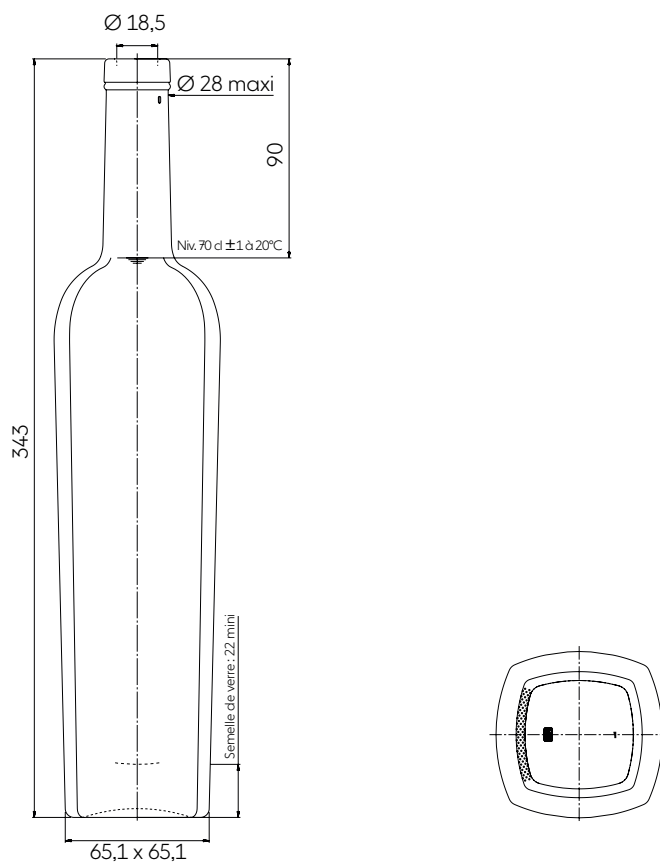

FIDJI 70 - 75 CL

SUPER PREMIUM

FIDJI stands out with its tall sleek stature and square cross-section. The model's overall elegance and bold character have been created with the addition of a tapered body, a beautifully rounded shoulder and a striking glass base, allowing the bottle's simplicity to be accentuated. Other notable features include its easy grip and impressively broad range (available in several sizes).

TECHNICAL FEATURES ESPECIFICACIONES TÉCNICAS

Capacity Capacidad	23.67 oz 70 cl	25.36 oz 75 cl
Reference Referencia	3255	3292
Finish Boca	Plate Bouchon à tête 29	Plate Bouchon à tête 29
Weight Peso	33.16 oz 940 g	33.16 oz 940 g
Overall height Altura total	13.50 in 343 mm	13.50 in 343 mm
Maxi section Diámetro máximo sección	2.96 x 2.96 in 75,2 x 75,2 mm	3.03 x 3.03 in 77 x 77 mm
Mini section Diámetro mínimo sección	2.56 x 2.56 in 65,1 x 65,1 mm	2.63 x 2.63 in 66,9 x 66,9 mm
Entrance bore diameter Diámetro de entrada	0.73 in 18,5 mm	0.73 in 18,5 mm
Fill height Nivel de llenado	3.54 in 90 mm	3.54 in 90 mm
Quality Criterio de calidad	High grade Alta gama	High grade Alta gama
Base thickness Espesor del fondo	0.87 mini 22 mini	0.87 mini 22 mini
Glass color Color de vidrio	○ Extra White Flint Extra Blanco	○ Extra White Flint Extra Blanco

PACKING EMBALAJE

Number of bottles per layer Número de botellas por capa	195	180
Number of layers Número de capas	5	5
Number of bottles per pallet Número de botellas por palet	975	900
Pallet gross weight Peso total por palet	963 kg	894 kg
Overall height Altura total	1,88 m	1,88 m

70 cl
Modèle déposé « Design Saverglass »
Saverglass Registered Design