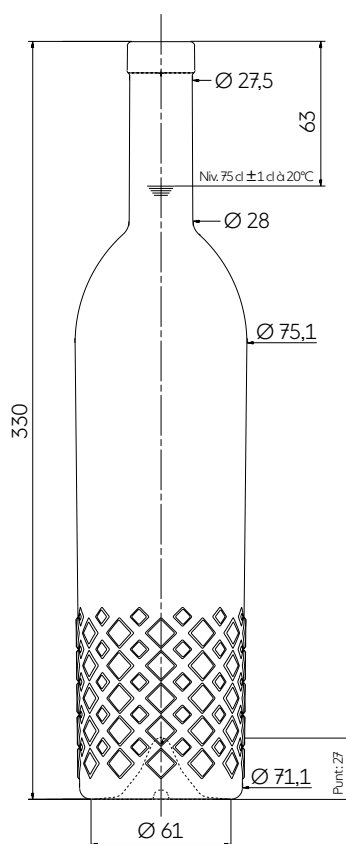

TECHNICAL FEATURES ESPECIFICACIONES TÉCNICAS

Capacity Capacidad	25.36 oz 75 cl
Reference Referencia	5827
Finish Boca	Plate FA
Weight Peso	22.15 oz 628 g
Overall height Altura total	12.99 in 330 mm
Base diameter Diámetro de la base	2.80 in 71,1 mm
Shoulder diameter Diámetro hombro	2.96 in 75,1 mm
Entrance bore diameter Diámetro de entrada	0.73 in 18,5 mm
Fill height Nivel de llenado	2.48 in 63 mm
Quality Criterio de calidad	Standard Estandard
Punt height Altura picadura	1.06 in 27 mm
Glass color Color de vidrio	○ Extra White Flint Extra Blanco

PACKING EMBALAJE

Number of bottles per layer Número de botellas por capa	195
Number of layers Número de capas	6
Number of bottles per pallet Número de botellas por palet	1170
Pallet gross weight Peso total por palet	772 kg
Overall height Altura total	2,15 m

The technical elements contained in this document are for guidance only, and do not form part of the product specification.

Los elementos técnicos en este documento no tienen carácter contractual, sino meramente informativos.

3, Place de la Gare - 60960 Feuquieres France — T +33 (0)3 44 46 45 45 | www.saverglass.com | February 2020