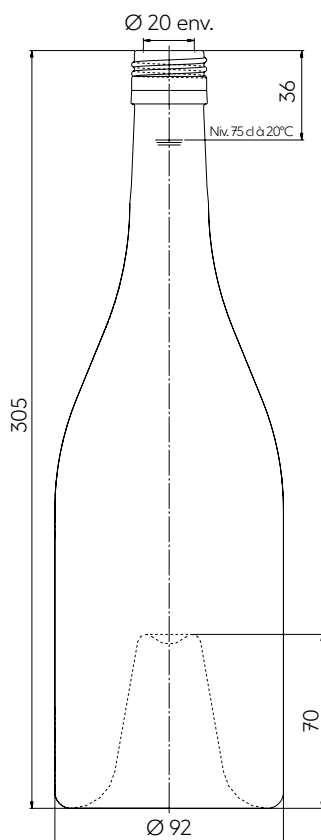

TECHNICAL FEATURES ESPECIFICACIONES TÉCNICAS

Capacity Capacidad	25.36 oz 75 cl
Reference Referencia	4044 *
Finish Boca	BVS 31,5H60
Weight Peso	33.86 oz 960 g
Overall height Altura total	12.01 in 305 mm
Body diameter Diámetro cuerpo	3.62 in 92 mm
Entrance bore diameter Diámetro de entrada	0.79 in 20 mm
Fill height Nivel de llenado	1.42 in 36 mm
Quality Criterio de calidad	High Grade Alta gama
Punt height Altura picadura	2.76 in 70 mm
Glass color Color de vidrio	● Antique Green Verde Antique

PACKING EMBALAJE

Number of bottles per layer Número de botellas por capa	120
Number of layers Número de capas	3
Number of bottles per pallet Número de botellas por palet	360
Pallet gross weight Peso total por palet	400 kg
Overall height Altura total	1,08 m

* : Made to order Sobre pedido

The technical elements contained in this document are for guidance only, and do not form part of the product specification.

Los elementos técnicos en este documento no tienen carácter contractual, sino meramente informativos.

3, Place de la Gare - 60960 Feuquieres France — T +33 (0)3 44 46 45 45 | www.saverglass.com | February 2020