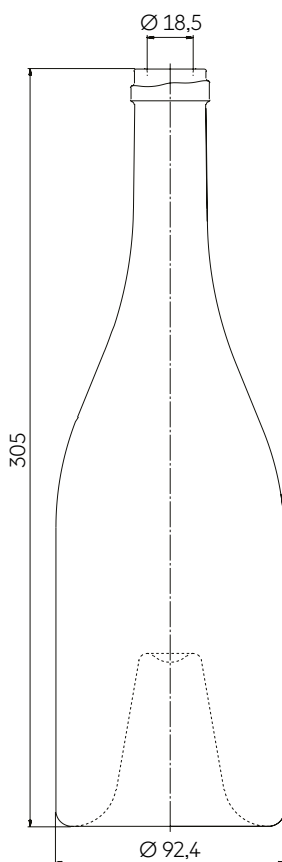

TECHNICAL FEATURES ESPECIFICACIONES TÉCNICAS

Capacity Capacidad	25.36 oz 75 cl
Reference Referencia	2770
Finish Boca	Deformed cork mouth Finish Boca plano deformado
Weight Peso	33.51 oz 950 g
Overall height Altura total	12.01 in 305 mm
Body diameter Diámetro cuerpo	3.64 in 92,4 mm
Entrance bore diameter Diámetro de entrada	0.73 in 18,5 mm
Fill height Nivel de llenado	2.68 in 68 mm
Quality Criterio de calidad	High Grade Alta gama
Punt height Altura picadura	2.76 in 70 mm
Glass color Color de vidrio	● Antique Green Verde Antique

PACKING EMBALAJE

Number of bottles per layer Número de botellas por capa	120
Number of layers Número de capas	3
Number of bottles per pallet Número de botellas por palet	360
Pallet gross weight Peso total por palet	394 kg
Overall height Altura total	1,08 m

The technical elements contained in this document are for guidance only, and do not form part of the product specification.

Los elementos técnicos en este documento no tienen carácter contractual, sino meramente informativos.

3, Place de la Gare - 60960 Feuquieres France — T +33 (0)3 44 46 45 45 | www.saverglass.com | February 2020