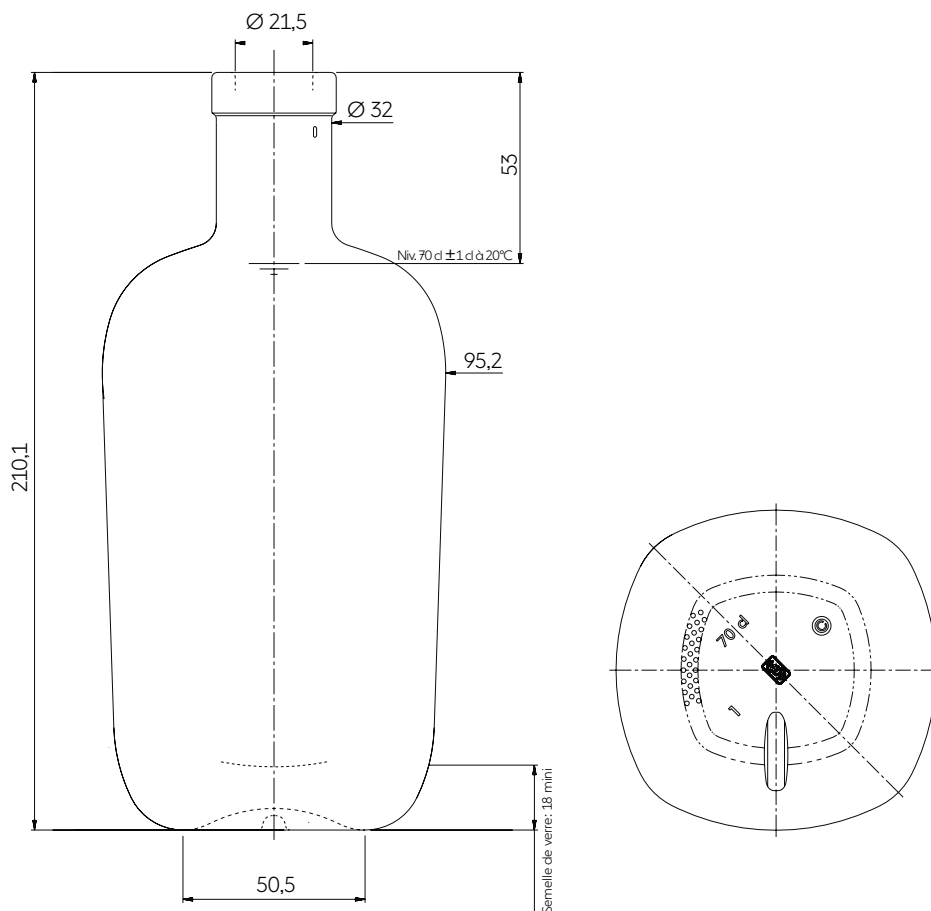

PACKING EMBALAJE

Number of bottles per layer Número de botellas por capa	120	120	120	120
Number of layers Número de capas	8	8	8	8
Number of bottles per pallet Número de botellas por palet	960	960	960	960
Pallet gross weight Peso total por palet	910 kg	910 kg	931 kg	931 kg
Overall height Altura total	1,86 m	1,86 m	1,86 m	1,86 m

70 cl
Modèle déposé « Design Saverglass »
Saverglass Registered Design

The technical elements contained in this document are for guidance only, and do not form part of the product specification.

Los elementos técnicos en este documento no tienen carácter contractual, sino meramente informativos.

3, Place de la Gare - 60960 Feuquieres France — T +33 (0)3 44 46 45 45 | www.saverglass.com | February 2020