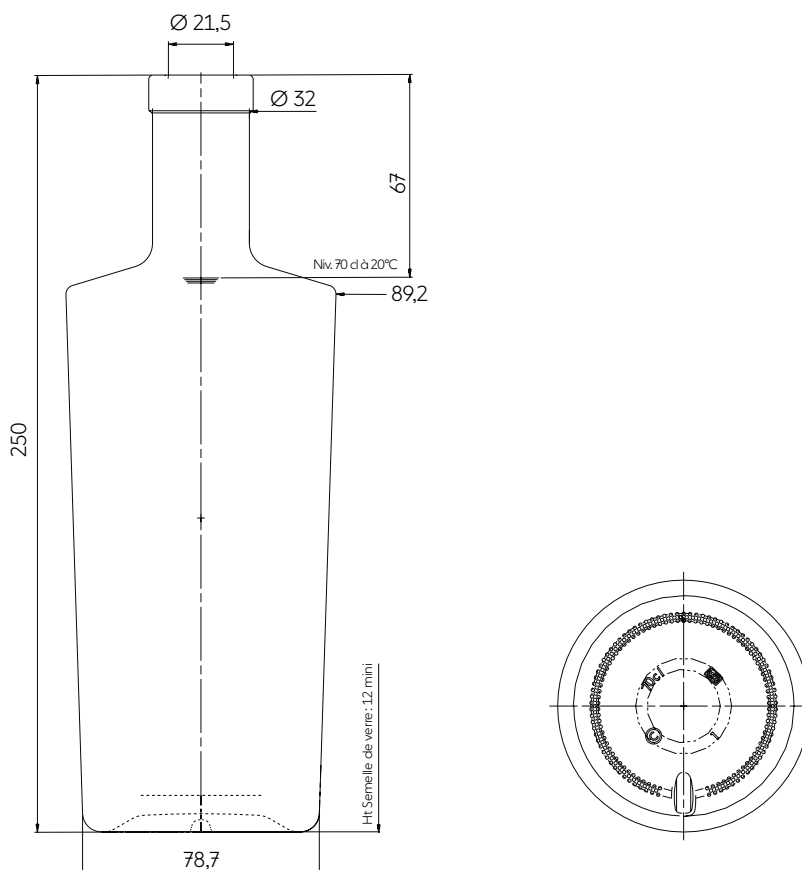

NESS 70 - 75 CL

SUPER PREMIUM

This timeless silhouette features a thick glass base and a mid-sized tapered body, topped with a flat bold shoulder and short neck. NESS also wins the hearts of its users with its great functionality and overall balance of proportions, making it easily adaptable to all types of spirits.

Guesa base de vidrio, forma cónica media-alta con un hombro plano y vivo y un cuello corto son las principales características de esta silueta atemporal. NESS también convence a los usuarios por su gran funcionalidad y el equilibrio general de sus proporciones, que por lo tanto se adapta fácilmente a todo tipo de bebidas espirituosas.

TECHNICAL FEATURES ESPECIFICACIONES TÉCNICAS

Capacity Capacidad	23.67 oz 70 cl	23.67 oz 70 cl	25.36 oz 75 cl	25.36 oz 75 cl
Reference Referencia	4815	4815	4816	4816
Finish Boca	Plate	GPI 400/33	Plate	GPI 400/33
Weight Peso	27.69 oz 785 g	27.16 oz 770 g	27.83 oz 789 g	27.51 oz 780 g
Overall height Altura total	9.84 in 250 mm	9.89 in 251,2 mm	9.84 in 250 mm	9.89 in 251,2 mm
Maxi section Diámetro máximo sección	3.51 in 89,2 mm	3.51 in 89,2 mm	3.61 in 91,7 mm	3.61 in 91,7 mm
Mini section Diámetro mínimo sección	3.08 in 78,2 mm	3.08 in 78,2 mm	3.17 in 80,4 mm	3.17 in 80,4 mm
Entrance bore diameter Diámetro de entrada	0.85 in 21,5 mm	0.85 in 21,5 mm	0.85 in 21,5 mm	0.85 in 21,5 mm
Fill height Nivel de llenado	2.64 in 67 mm	2.68 in 68 mm	2.72 in 69 mm	2.76 in 70 mm
Quality Criterio de calidad	High grade Alta gama	High grade Alta gama	High grade Alta gama	High grade Alta gama
Base thickness Espesor del fondo	0.47 mini 12 mini	0.47 mini 12 mini	0.47 mini 12 mini	0.47 mini 12 mini
Glass color Color de vidrio	○ Extra White Flint Extra Blanco	○ Extra White Flint Extra Blanco	○ Extra White Flint Extra Blanco	○ Extra White Flint Extra Blanco

70 cl
Modèle déposé « Design Saverglass »
Saverglass Registered Design