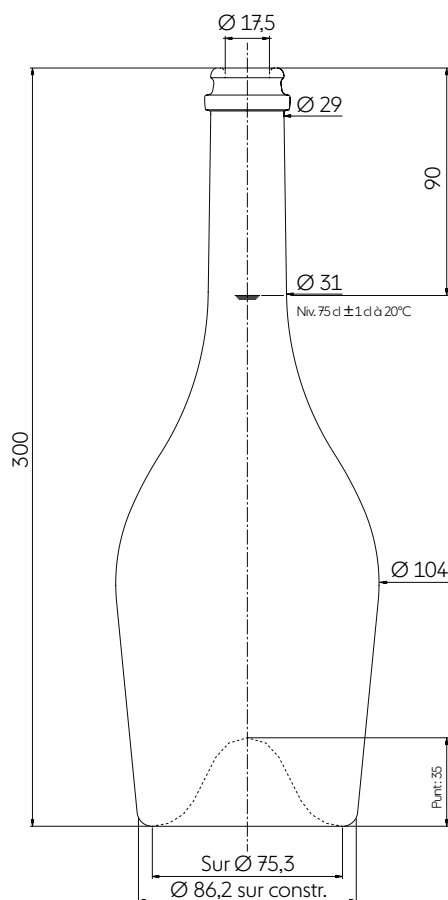

POMPADOUR 75 CL

EXTRA PREMIUM

POMPADOUR is a precious, refined and feminine bottle. Its rounded, statuesque body and long slender neck convey true nobility to this model.

Preciosa, refinada y femenina, POMPADOUR tranquiliza por la suavidad sus formas redondeadas y la nobleza de su aspecto imponente. Su largo cuello esbelto, completa maravillosamente el conjunto.

TECHNICAL FEATURES ESPECIFICACIONES TÉCNICAS

Capacity Capacidad	25.36 oz 75 cl
Reference Referencia	4974
Finish Boca	Couronne & Carrée 29
Weight Peso	33.157 oz 940 g
Overall height Altura total	11.811 in 300 mm
Base diameter Diámetro de la base	3.394 in 86,2 mm
Shoulder diameter Diámetro hombro	4.094 in 104 mm
Entrance bore diameter Diámetro de entrada	0.689 in 17,5 mm
Fill height Nivel de llenado	3.543 in 90 mm
Quality Criterio de calidad	Standard + Estandard +
Punt height Altura picadura	1.378 in 35 mm
Glass color Color de vidrio	<input type="radio"/> Extra White Flint Extra Blanco <input checked="" type="radio"/> Antique Green Verde Antique

PACKING EMBALAJE

Number of bottles per layer Número de botellas por capa	99
Number of layers Número de capas	6
Number of bottles per pallet Número de botellas por palet	594
Pallet gross weight Peso total por palet	602 kg
Overall height Altura total	1,98 m