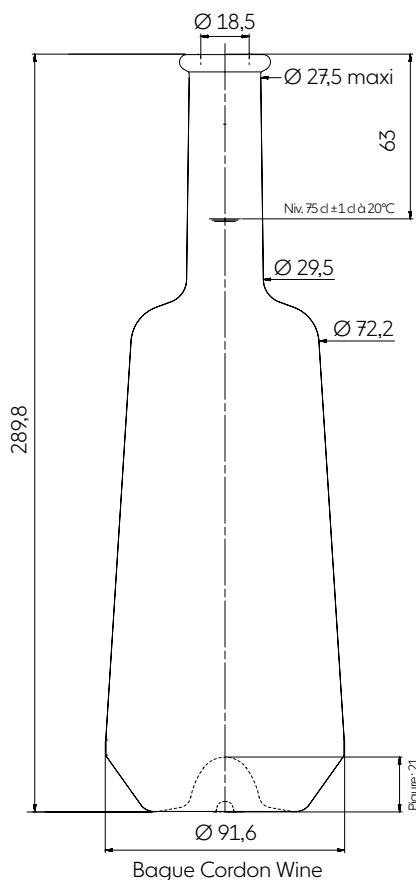

CARACTÉRISTIQUES TECHNIQUES TECHNICAL FEATURES

Contenance Capacity	75 cl 25,36 oz	75 cl 25,36 oz
Référence Reference	6028	6028 **
Bague Finish	Plate FA Vinolok	Cordon Wine
Poids Weight	690 g 24.34 oz	681 g 24.02 oz
Hauteur totale Overall height	296,8 mm 11.68 in	289,8 mm 11.41 in
Diamètre pied Base diameter	91,6 mm 3.61 in	91,6 mm 3.60 in
Diamètre épaule Shoulder diameter	72,2 mm 2.84 in	72,2 mm 2.84 in
Diamètre de débouchage Entrance bore diameter	18,5 mm 0.73 in	18,5 mm 0.73 in
Niveau de remplissage Fill height	63 mm 2.48 in	63 mm 2.48 in
Choix qualitatif Quality	Standard +	Standard +
Profondeur pique Punt height	21 mm 0.83 in	21 mm 0.83 in
Bouchage Closure	Liège, Vinolok Cork, Vinolok	Liège Cork
Possibilité capsulage Capsuling possibility	PVC, Complexe, Étain PVC, Poly laminate, Tin *	PVC, Cachet de cire PVC, Wax closure
Teinte Glass color	☐ Extra Blanc Extra White Flint ☒ Antique Antique Green	☐ Extra Blanc Extra White Flint ☒ Antique Antique Green

EMBALLAGE PACKING

Nombre d'articles par couche Bottles per layer	120	120
Nombre de couches Number of layers	6	6
Nombre d'articles par palette Bottles per pallet	720	720
Poids total palette Pallet gross weight	524 kg	524 kg
Hauteur totale Overall height	1,91 m	1,91 m

* : Soumis à validation par le capsulier To be confirmed by the supplier

** : Sur commande Made to order

Les éléments techniques figurant sur ce document n'ont pas de caractère contractuel, ils sont communiqués à titre indicatif.

The technical elements contained in this document are for guidance only, and do not form part of the product specification.

3, Place de la Gare - 60960 Feuquieres France — T +33 (0)3 44 46 45 45 | www.saverglass.com | juillet 2019