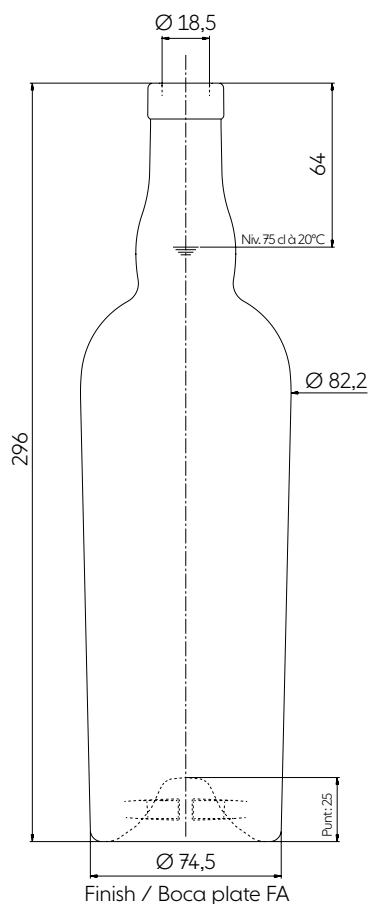

TECHNICAL FEATURES ESPECIFICACIONES TÉCNICAS

Capacity Capacidad	25,36 oz 75 cl	25,36 oz 75 cl
Reference Referencia	2703	2703
Finish Boca	Plate FA	lloise 2
Weight Peso	23.28 oz 660 g	23.46 oz 665 g
Overall height Altura total	11.65 in 296 mm	12.07 in 306,5 mm
Base diameter Diámetro de la base	2.93 in 74,5 mm	2.93 in 74,5 mm
Shoulder diameter Diámetro hombro	3.24 in 82,2 mm	3.24 in 82,2 mm
Entrance bore diameter Diámetro de entrada	0.73 in 18,5 mm	0.67 in 17 mm
Fill height Nivel de llenado	2.52 in 64 mm	2.95 in 75 mm
Quality Criterio de calidad	Standard Estandard	Standard Estandard
Punt height Altura picadura	0.98 in 25 mm	0.98 in 25 mm
Glass color Color de vidrio	● Antique Green Verde Antique	● Antique Green Verde Antique ● Dark Amber Topazio oscuro

PACKING EMBALAJE

Number of bottles per layer Número de botellas por capa	154	154
Number of layers Número de capas	3 (palettes gerbables) (stackable pallets)	6
Number of bottles per pallet Número de botellas por palet	462	924
Pallet gross weight Peso total por palet	351 kg	666 kg
Overall height Altura total	1,08 m	2 m

The technical elements contained in this document are for guidance only, and do not form part of the product specification.

Los elementos técnicos en este documento no tienen carácter contractual, sino meramente informativos.

3, Place de la Gare - 60960 Feuquieres France — T +33 (0)3 44 46 45 45 | www.saverglass.com | February 2020