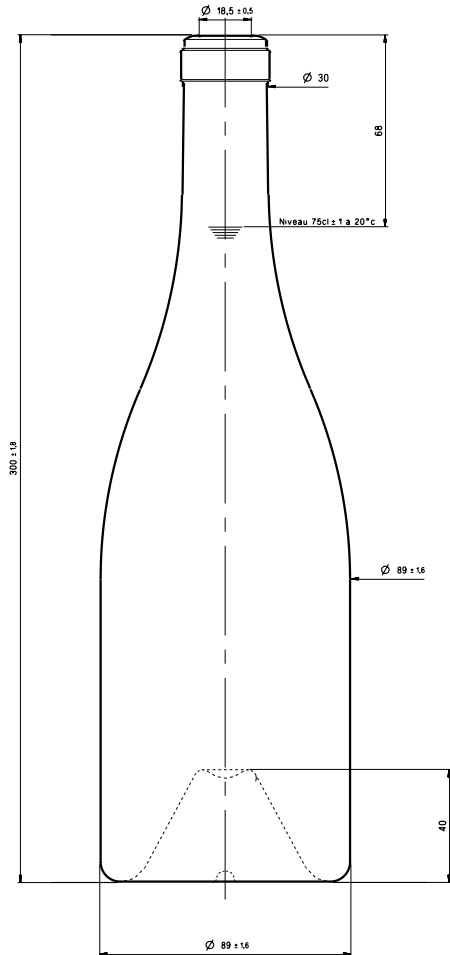

SAVERGLASS

BOURGOGNE CÉLESTE

VINS
TRANQUILLES
STILL WINES
SUPER PREMIUM

Fruit de l'alliance subtile entre puissance et élégance, Bourgogne **CÉLESTE** complète la gamme des contenants haut de gamme de Saverglass. Véritablement captivante, elle séduit grâce à ses attributs uniques : une hauteur de 300 mm qui la distingue de la forme bourgogne classique, une piqûre profonde de 40 mm dotée d'une boudine, une bague carrée bourgogne pour souligner sa silhouette et enfin, un poids de verre tout à fait raisonnable de 750 g. Bourgogne **CÉLESTE** combine habilement classicisme et authenticité, offrant ainsi un modèle de contenant de grande facture dédié aux grands crus et parfaitement adapté à une exploitation sur ligne.

The result of the subtle combination of power and elegance, Bourgogne **CÉLESTE** completes the range of Saverglass high end containers. Truly captivating, it impresses with its unique features: a height of 300 mm which distinguishes it from the classic Burgundy shape, a deep punt of 40 mm equipped with a bulls-eye, a square Burgundy ring to emphasise its figure and, finally, a perfectly reasonable glass weight of 750g. Bourgogne **CÉLESTE** cleverly combines classicism and authenticity, thus offering a finely crafted container dedicated to fine wines and perfectly suited for operating on line.

CARACTÉRISTIQUES TECHNIQUES / TECHNICAL FEATURES

REFERENCE	5357
CONTENANCE / CAPACITY	75 cl
BAGUE / FINISH	Carrée Bourgogne / Carrée Bourgogne
POIDS / WEIGHT	760 g
HAUTEUR TOTALE / TOTAL HEIGHT	300 mm
DIAMETRE CORPS / BODY DIAMETER	89 mm
DIAMETRE DEBOUCHAGE / ENTRANCE BORE DIAMETER	18.5 mm
NIVEAU DE REMPLISSAGE / FILL HEIGHT	68 mm
TEINTE / GLASS COLOUR	Antique / Antique Green Extra Blanc / Extra White Flint
CHOIX QUALITATIF / QUALITY	Standard + / Standard +
PROFONDEUR PIQUE / PUNT HEIGHT	40 mm