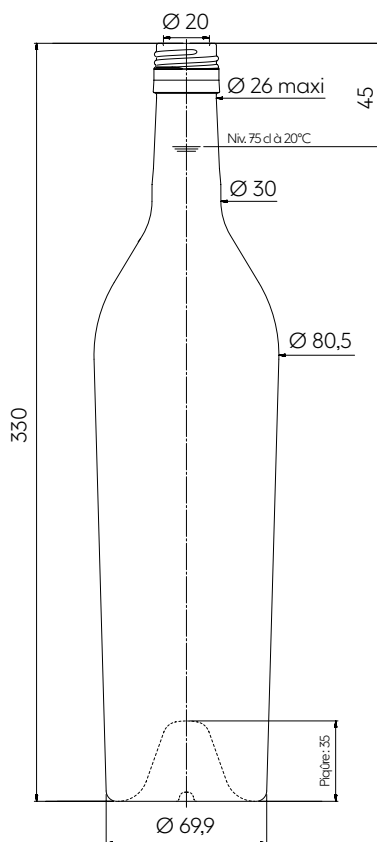

CARACTÉRISTIQUES TECHNIQUES TECHNICAL FEATURES

Contenance Capacity	75 cl 25.36 oz
Référence Reference	4051 *
Bague Finish	BVS 30H60
Poids Weight	750 g 26.46 oz
Hauteur totale Overall height	330 mm 12.99 in
Diamètre épaule Shoulder diameter	80,5 mm 3.17 in
Diamètre pied Base diameter	69,9 mm 2.75 in
Diamètre de débouchage Entrance bore diameter	20 mm 0.79 in
Niveau de remplissage Fill height	45 mm 1.77 in
Choix qualitatif Quality	Standard +
Profondeur piqûre Punt height	35 mm 1.38 in
Teinte Glass color	☐ Extra Blanc Extra White Flint ☒ Antique Antique Green

EMBALLAGE PACKING

Nombre d'articles par couche Bottles per layer	168
Nombre de couches Number of layers	5
Nombre d'articles par palette Bottles per pallet	840
Poids total palette Pallet gross weight	673 kg
Hauteur totale Overall height	1,82 m

* : Sur commande Made to order

Les éléments techniques figurant sur ce document n'ont pas de caractère contractuel, ils sont communiqués à titre indicatif.

The technical elements contained in this document are for guidance only, and do not form part of the product specification.

3, Place de la Gare - 60960 Feuquieres France — T +33 (0)3 44 46 45 45 | www.saverglass.com | juillet 2019