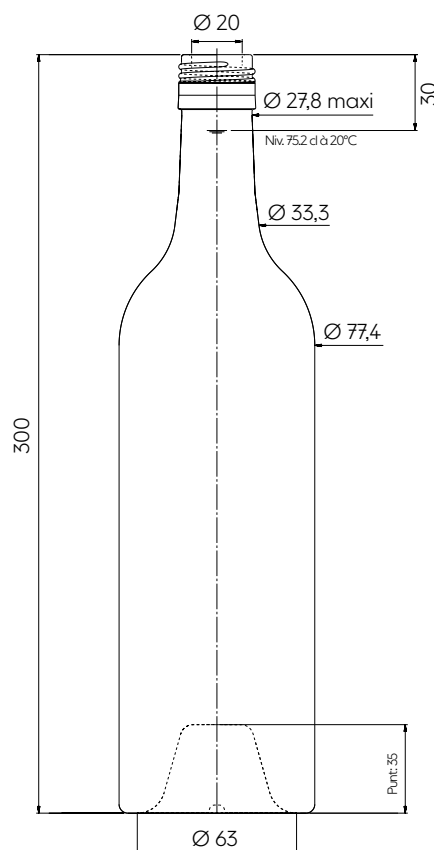

# BORDELAISE CAUDALIE BVS 75 CL

PREMIUM

The BORDELAISE CAUDALIE offers a stylish more youthful version of APPARAT. This legendary classic has been modernized and slimmed with a narrower body, a distinctive shoulder and a neck with a BVS 31,5H60 screw finish. Another slimline feature is its attractive price point.

La BORDELESA CAUDALIE ofrece una versión estilizada y rejuvenecida del modelo APPARAT. Este clásico de gran calidad se renueva y gana ligereza gracias a un diámetro de cuerpo reducido, unos hombros singulares y un cuello con una boca BVS 31,5H60. Otra contribución de dicha reducción de peso: su posicionamiento de precios atractivo.

## TECHNICAL FEATURES ESPECIFICACIONES TÉCNICAS

Capacity Capacidad	25.36 oz 75 cl
Reference Referencia	4518
Finish Boca	BVS 31,5H60
Weight Peso	21.16 oz 600 g
Overall height Altura total	11.81 in 300 mm
Body diameter Diámetro cuerpo	3.05 in 77,4 mm
Entrance bore diameter Diámetro de entrada	0.79 in 20 mm
Fill height Nivel de llenado	1.18 in 30 mm
Quality Criterio de calidad	Standard Estandard
Punt height Altura picadura	1.38 in 35 mm
Glass color Color de vidrio	<input type="radio"/> Extra White Flint * Extra Blanco <input checked="" type="radio"/> Antique Green Verde Antique

## PACKING EMBALAJE

Number of bottles per layer Número de botellas por capa	203
Number of layers Número de capas	6
Number of bottles per pallet Número de botellas por palet	1218
Pallet gross weight Peso total por palet	764 kg
Overall height Altura total	1,97 m