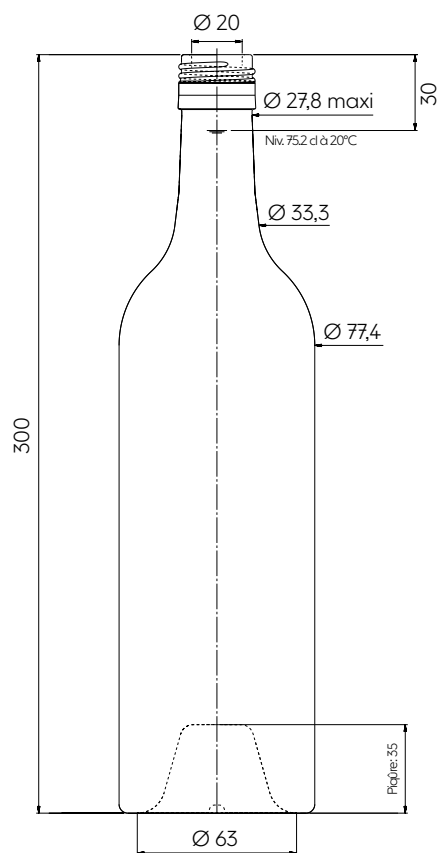

CARACTÉRISTIQUES TECHNIQUES TECHNICAL FEATURES

Contenance Capacity	75 cl 25.36 oz
Référence Reference	4518
Bague Finish	BVS 31,5H60
Poids Weight	600 g 21.16 oz
Hauteur totale Overall height	300 mm 11.81 in
Diamètre corps Body diameter	77,4 mm 3.05 in
Diamètre de débouchage Entrance bore diameter	20 mm 0.79 in
Niveau de remplissage Fill height	30 mm 1.18 in
Choix qualitatif Quality	Standard
Profondeur piqûre Punt height	35 mm 1.38 in
Teinte Glass color	○ Extra Blanc * Extra White Flint ● Antique Antique Green

EMBALLAGE PACKING

Nombre d'articles par couche Bottles per layer	203
Nombre de couches Number of layers	6
Nombre d'articles par palette Bottles per pallet	1218
Poids total palette Pallet gross weight	764 kg
Hauteur totale Overall height	1,97 m

* : Sur commande Made to order

Les éléments techniques figurant sur ce document n'ont pas de caractère contractuel, ils sont communiqués à titre indicatif.

The technical elements contained in this document are for guidance only, and do not form part of the product specification.

3, Place de la Gare - 60960 Feuquieres France — T +33 (0)3 44 46 45 45 | www.saverglass.com | juillet 2019