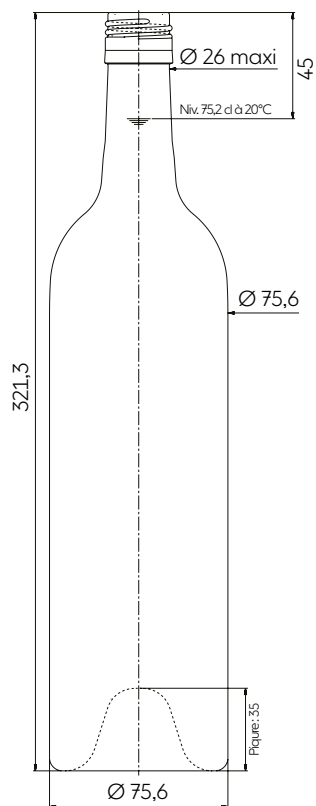

CARACTÉRISTIQUES TECHNIQUES TECHNICAL FEATURES

Contenance Capacity	75 cl 25.36 oz
Référence Reference	2987
Bague Finish	BVS 30H60
Poids Weight	707 g 24.94 oz
Hauteur totale Overall height	321,3 mm 12.65 in
Diamètre corps Body diameter	75,6 mm 2.98 in
Diamètre de débouchage Entrance bore diameter	20 mm 0.79 in
Niveau de remplissage Fill height	45 mm 1.77 in
Choix qualitatif Quality	Standard
Profondeur pique Punt height	35 mm 1.38 in
Teinte Glass color	○ Extra Blanc * Extra White Flint ● Antique Antique Green

EMBALLAGE PACKING

Nombre d'articles par couche Bottles per layer	229
Nombre de couches Number of layers	6
Nombre d'articles par palette Bottles per pallet	1374
Poids total palette Pallet gross weight	1001 kg
Hauteur totale Overall height	2,10 m

* : Sur commande Made to order

Les éléments techniques figurant sur ce document n'ont pas de caractère contractuel, ils sont communiqués à titre indicatif.

The technical elements contained in this document are for guidance only, and do not form part of the product specification.

3, Place de la Gare - 60960 Feuquieres France — T +33 (0)3 44 46 45 45 | www.saverglass.com | juillet 2019