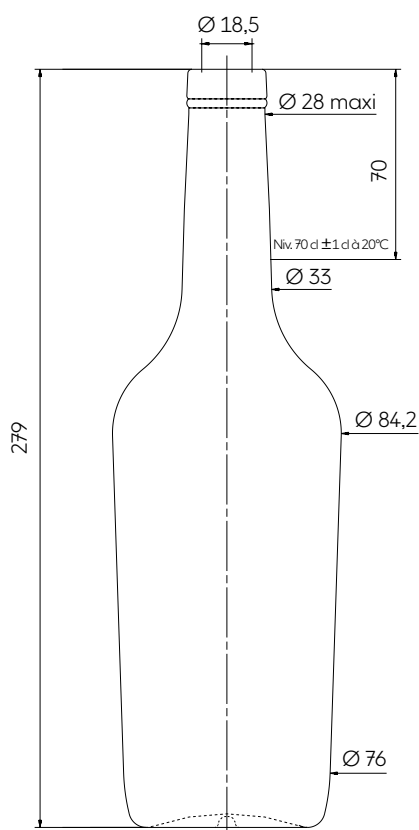

TECHNICAL FEATURES ESPECIFICACIONES TÉCNICAS

Capacity Capacidad	23.67 oz 70 cl	25.36 oz 75 cl
Reference Referencia	T722	T157
Finish Boca	Plate Bouchon à tête 28	Plate Bouchon à tête 29
Weight Peso	17.28 oz 490 g	17.11 oz 485 g
Overall height Altura total	10.98 in 279 mm	10.98 in 279 mm
Maxi section Diámetro máximo sección	3.31 in 84,2 mm	3.32 in 84,3 mm
Mini section Diámetro mínimo sección	2.99 in 76 mm	3.16 in 80,3 mm
Entrance bore diameter Diámetro de entrada	0.73 in 18,5 mm	0.73 in 18,5 mm
Glass color Color de vidrio	● Antique Green Verde Antique	○ Extra White Flint Extra Blanco ● Antique Green Verde Antique

PACKING EMBALAJE

Number of bottles per layer Número de botellas por capa	182	176
Number of layers Número de capas	7	7
Number of bottles per pallet Número de botellas por palet	1274	1232
Pallet gross weight Peso total por palet	680 kg	633 kg
Overall height Altura total	2.16 m	2.12 m

The technical elements contained in this document are for guidance only, and do not form part of the product specification.

Los elementos técnicos en este documento no tienen carácter contractual, sino meramente informativos.

3, Place de la Gare - 60960 Feuquieres France — T +33 (0)3 44 46 45 45 | www.saverglass.com | February 2020