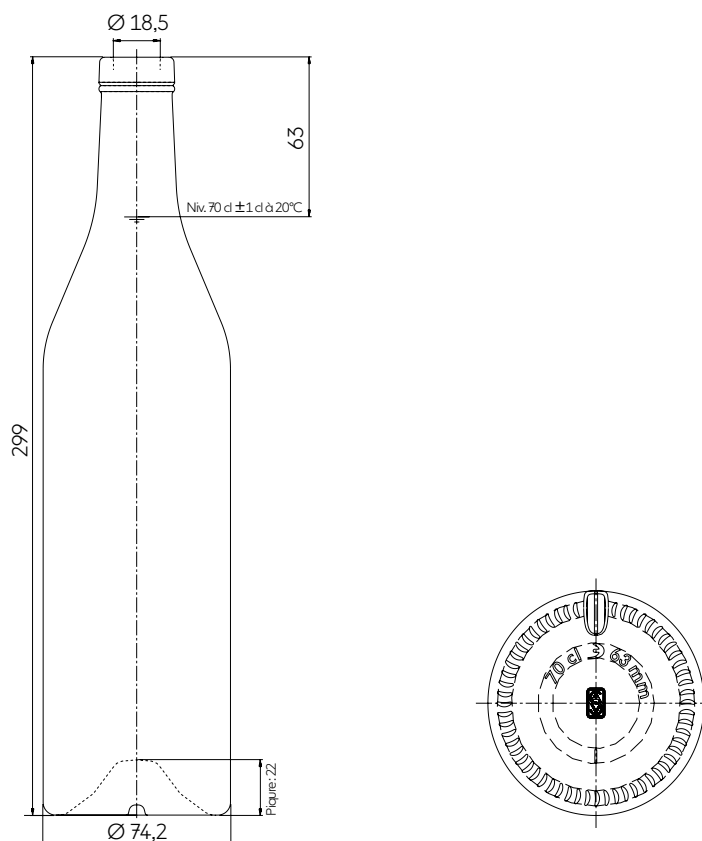

Capacity Capacidad	23.67 oz 70 cl	23.67 oz 70 cl	25.36 oz 75 cl
Reference Referencia	1856	1856	1968
Finish Boca	Plate Bouchon à tête 29	BVP 31,5 H 60	Plate Bouchon à tête 29
Weight Peso	18.8 oz 533 g	19.4 oz 550 g	18.69 oz 530 g
Overall height Altura total	11.77 in 299 mm	12.09 in 307 mm	11.77 in 299 mm
Maxi section Diámetro máximo sección	2.92 in 74,2 mm	2.92 in 74,2 mm	3 in 76,2 mm
Entrance bore diameter Diámetro de entrada	0.73 in 18,5 mm	0.75 in 19 mm	0.73 in 18,5 mm
Quality Criterio de calidad	Standard Estandard	Standard Estandard	Standard Estandard
Glass color Color de vidrio	○ Extra White Flint Extra Blanco	○ Extra White Flint Extra Blanco	○ Extra White Flint Extra Blanco

PACKING EMBALAJE

Number of bottles per layer Número de botellas por capa	233	233	255
Number of layers Número de capas	6	6	6
Number of bottles per pallet Número de botellas por palet	1398	1398	1350
Pallet gross weight Peso total por palet	775 kg	775 kg	775 kg
Overall height Altura total	1,96 m	1,96 m	1,96 m