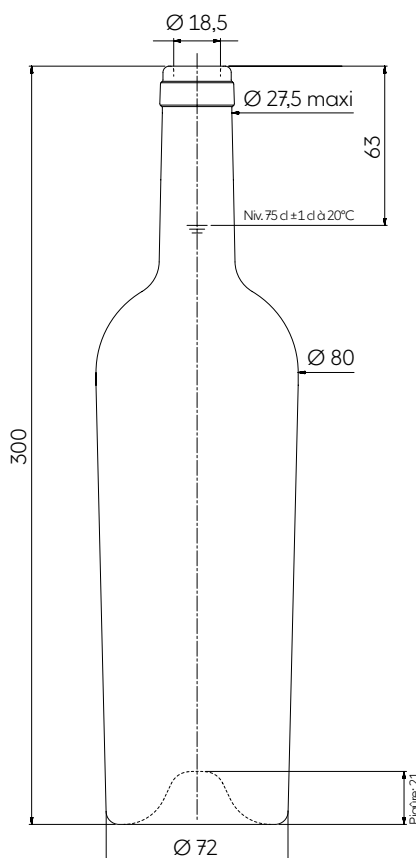

ESPECIFICACIONES TÉCNICAS TECHNICAL FEATURES

Capacidad Capacity	75 cl 25.36 oz	75 cl 25.36 oz
Referencia Reference	6716 *	6716 *
Boca Finish	Plate Unique	Plate Unique
Peso Weight	507 g 17.88 oz	501 g 17.67 oz
Altura total Overall height	300 mm 11.81 in	300 mm 11.81 in
Diámetro hombro Shoulder diameter	80 mm 3.15 in	80 mm 3.15 in
Diámetro de la base Base diameter	72 mm 2.83 in	72 mm 2.83 in
Diámetro de entrada Entrance bore diameter	18,5 mm 0.73 in	17,5 mm 0.69 in
Nivel de llenado Fill height	63 mm 2.48 in	70 mm 2.76 in
Criterio de calidad Quality	Estandard Standard	Estandard Standard
Altura picadura Punt height	21 mm 0.83 in	21 mm 0.83 in
Color de vidrio Glass color	● Verde Antique Antique Green	● Verde Antique Antique Green

EMBALAJE PACKING

	BANDEJA		PLACA RÍGIDA	
		sobre pedido made to order		sobre pedido made to order
Número de botellas por capa Number of bottles per layer	203	203	203	203
Número de capas Number of layers	6	7	6	7
Número de botellas por palet Number of bottles per pallet	1218	1421	1218	1421
Peso total por palet Pallet gross weight	641 kg	744 kg	643 kg	746 kg
Altura total Overall height	1,97 m	2,07 m	1,97 m	2,28 m

* Modelo únicamente disponible en Europa
Model only available in Europe