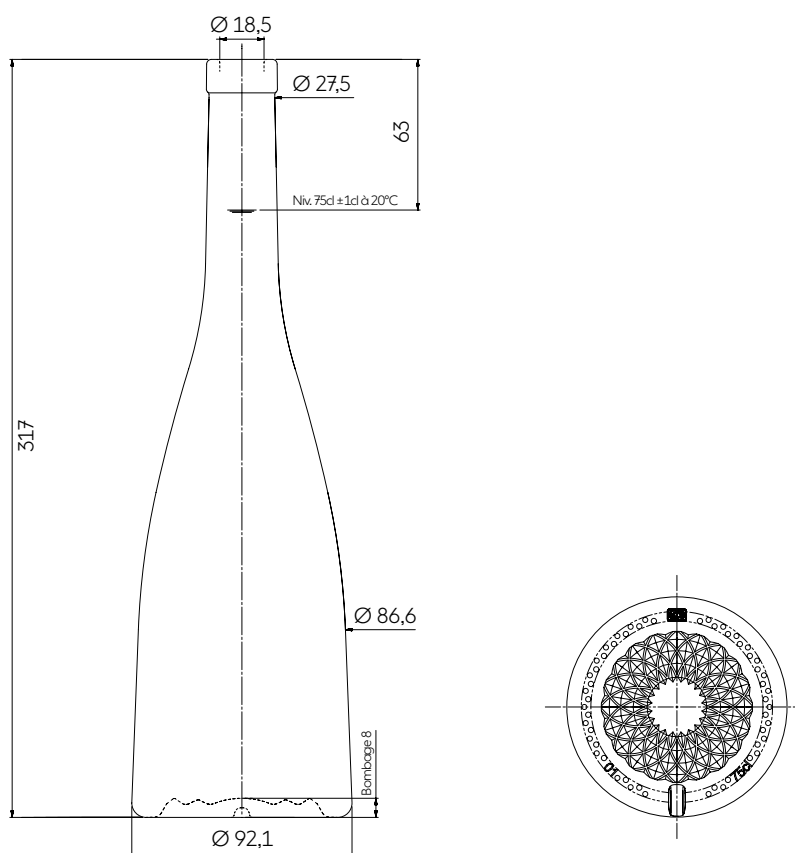

TECHNICAL FEATURES ESPECIFICACIONES TÉCNICAS

Capacity Capacidad	25.36 oz 75 cl
Reference Referencia	6741
Finish Boca	Plate FA Vinolok
Weight Peso	19.75 oz 560 g
Overall height Altura total	12.48 in 317 mm
Base diameter Diámetro de la base	3.63 in 92,1 mm
Body diameter Diámetro cuerpo	3.41 in 86,6 mm
Entrance bore diameter Diámetro de entrada	0.73 in 18,5 mm
Fill height Nivel de llenado	2.48 in 63 mm
Quality Criterio de calidad	Standard Estandar
Glass color Color de vidrio	○ Extra White Flint Extra Blanco

PACKING EMBALAJE

Number of bottles per layer Número de botellas por capa	120
Number of layers Número de capas	6
Number of bottles per pallet Número de botellas por palet	720
Pallet gross weight Peso total por palet	440 kg
Overall height Altura total	2,08 m

The technical elements contained in this document are for guidance only, and do not form part of the product specification.

Los elementos técnicos en este documento no tienen carácter contractual, sino meramente informativos.

3, Place de la Gare - 60960 Feuquieres France — T +33 (0)3 44 46 45 45 | www.saverglass.com | June 2021