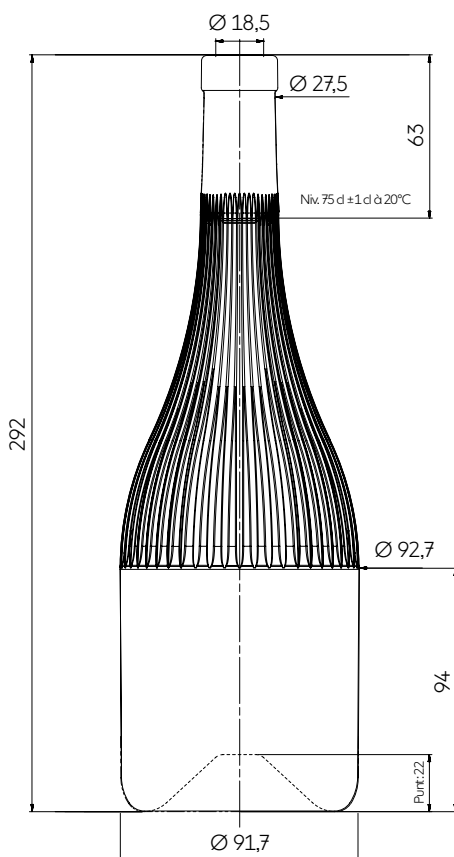

TECHNICAL FEATURES ESPECIFICACIONES TÉCNICAS

Capacity Capacidad	25.36 oz 75 cl
Reference Referencia	6642
Finish Boca	Plate FA
Weight Peso	23.42 oz 664 g
Overall height Altura total	11.50 in 292 mm
Shoulder diameter Diámetro hombro	3.65 in 92,7 mm
Base diameter Diámetro de la base	3.61 in 91,7 mm
Entrance bore diameter Diámetro de entrada	0.73 in 18,5 mm
Fill height Nivel de llenado	2.48 in 63 mm
Quality Criterio de calidad	Standard Estandard
Punt height Altura picadura	0.87 in 22 mm
Glass color Color de vidrio	☐ Extra White Flint Extra Blanco ☒ Antique Green Verde Antique

PACKING EMBALAJE

Number of bottles per layer Número de botellas por capa	120
Number of layers Número de capas	6
Number of bottles per pallet Número de botellas por palet	720
Pallet gross weight Peso total por palet	519 kg
Overall height Altura total	1,93 m

The technical elements contained in this document are for guidance only, and do not form part of the product specification.

Los elementos técnicos en este documento no tienen carácter contractual, sino meramente informativos.

3, Place de la Gare - 60960 Feuquieres France — T +33 (0)3 44 46 45 45 | www.saverglass.com | February 2020