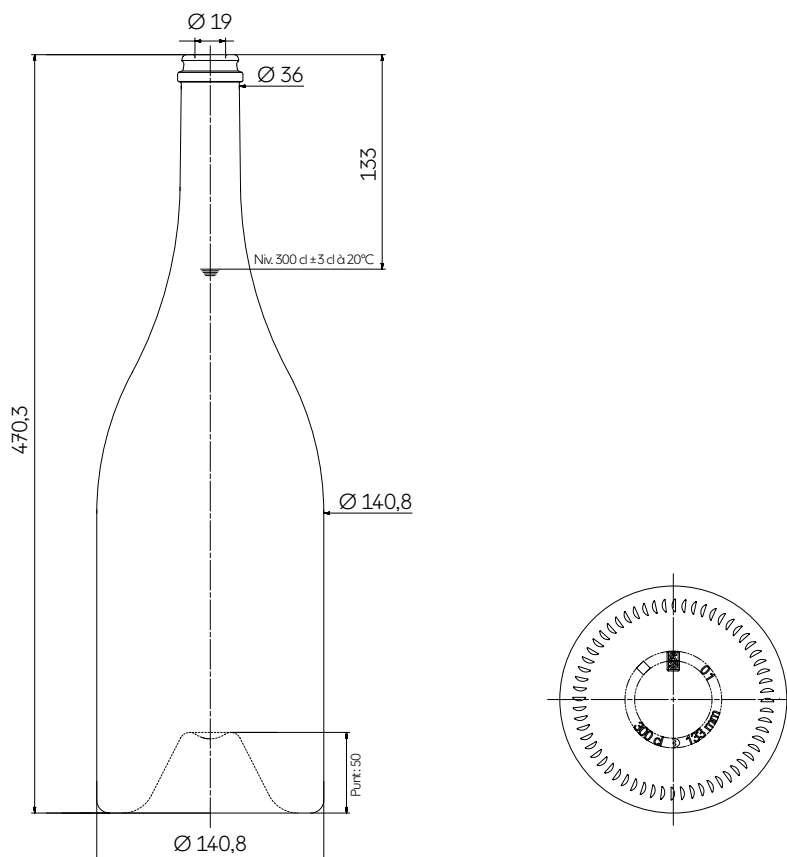

TECHNICAL FEATURES ESPECIFICACIONES TÉCNICAS

Capacity Capacidad	101.45 oz 300 cl
Reference Referencia	7201
Finish Boca	Couronne & Carrée 36
Weight Peso	102.29 oz 2900 g
Overall height Altura total	18.52 in 470,3 mm
Body diameter Diámetro cuerpo	5.54 in 140,8 mm
Entrance bore diameter Diámetro de entrada	0.75 in 19 mm
Fill height Nivel de llenado	5.24 in 133 mm
Quality Criterio de calidad	Standard
Punt height Altura picadura	1.97 in 50 mm
Glass color Color de vidrio	● Antique Green Verde Antique

PACKING EMBALAJE

Number of bottles per layer Número de botellas por capa	56
Number of layers Número de capas	4
Number of bottles per pallet Número de botellas por palet	224
Pallet gross weight Peso total por palet	696 kg
Overall height Altura total	2,05 m

The technical elements contained in this document are for guidance only, and do not form part of the product specification.

Los elementos técnicos en este documento no tienen carácter contractual, sino meramente informativos.

3, Place de la Gare - 60960 Feuquieres France — T +33 (0)3 44 46 45 45 | www.saverglass.com | December 2023