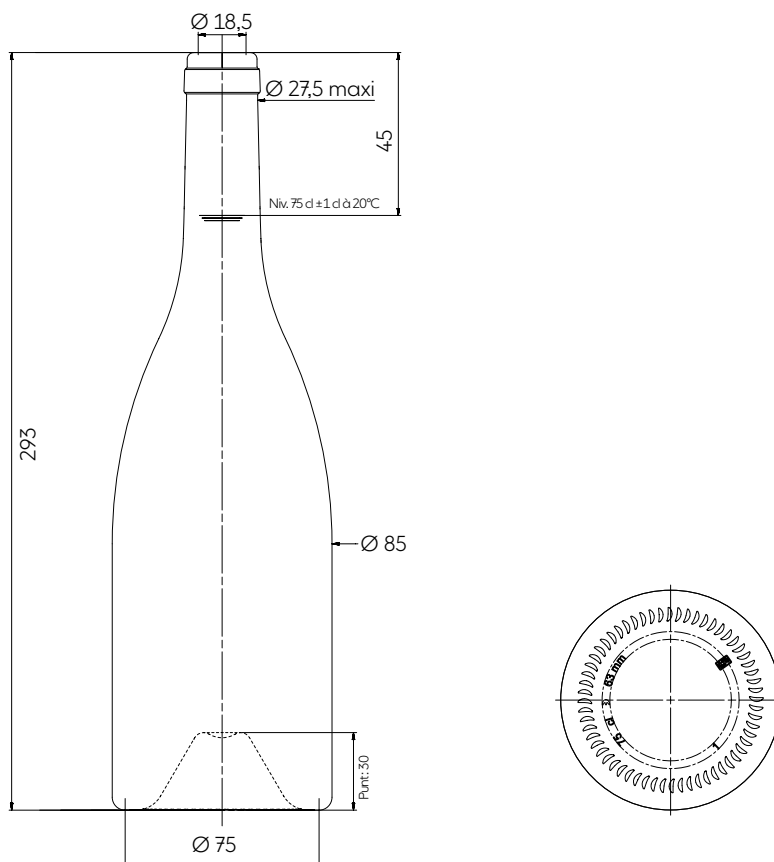

BOURGOGNE ROBLE 75 CL STANDARD PREMIUM

The iconic Bourgogne silhouette has been lightened, retaining its original modern aesthetic proportions without altering them: 293mm in height, a harmonious shoulder, straight sides, no curve at the base, a 30mm punt with a node and an optimized glass weight of just 500g. The simplicity of this timeless design, coupled with the precision of its dimensions, make the BOURGOGNE ROBLE an obvious choice for brands seeking heritage and renewal.

La icónica Bourguignonne se renueva, manteniendo sus proporciones originales sin distorsionarlas: con 293 mm de alto, un hombro armonioso, un plano de fondo recto de estética moderna, una picadura con una profundidad de 30 mm y un peso optimizado del vidrio de tan solo 500 g. La legibilidad de este diseño atemporal, junto con la precisión de sus dimensiones, convierte a BOURGOGNE ROBLE en la elección evidente para las marcas que buscan fusionar legado y renovación.

TECHNICAL FEATURES ESPECIFICACIONES TÉCNICAS

Capacity Capacidad	25.36 oz 75 cl	25.36 oz 75 cl
Reference Referencia	6916	6916
Finish Boca	Plate Unique	Plate Unique
Weight Peso	17.64 oz 500 g	17.64 oz 500 g
Overall height Altura total	11.54 in 293 mm	11.54 in 293 mm
Body diameter Diámetro cuerpo	3.35 in 85 mm	3.35 in 85 mm
Entrance bore diameter Diámetro de entrada	0.73 in 18,5 mm	0.69 in 17,5 mm
Fill height Nivel de llenado	2.48 in 63 mm	2.76 in 70 mm
Quality Criterio de calidad	Standard Estandard	Standard Estandard
Punt height Altura picadura	1.18 in 30 mm	1.18 in 30 mm
Glass color Color de vidrio	● Antique Green Verde Antique	● Antique Green Verde Antique

PACKING EMBALAJE

Number of bottles per layer Número de botellas por capa	175
Number of layers Número de capas	7
Number of bottles per pallet Número de botellas por palet	1225
Pallet gross weight Peso total por palet	641 kg
Overall height Altura total	2,23 m