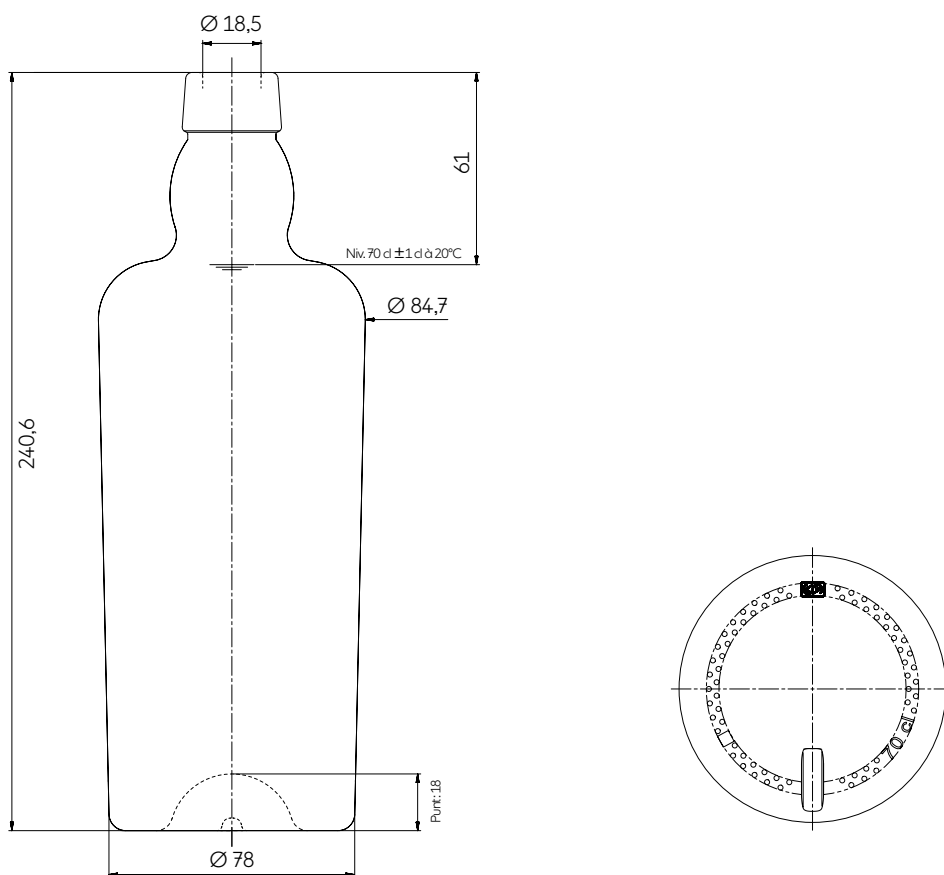

TECHNICAL FEATURES ESPECIFICACIONES TÉCNICAS

Capacity Capacidad	23.67 oz 70 cl	25.36 oz 75 cl
Reference Referencia	7204	7325
Finish Boca	Plate	Plate
Finish diameter Diámetro de boca	1,15 in 29,3 mm	1,15 in 29,3 mm
Weight Peso	19.47 oz 552 g	19.40 oz 550 g
Overall height Altura total	9.47 in 240,6 mm	9.47 in 240,6 mm
Maxi section Diámetro máximo sección	3,33 in 84,7 mm	3,43 in 87 mm
Mini section Diámetro mínimo sección	3.07 in 78 mm	3.15 in 80,1 mm
Entrance bore diameter Diámetro de entrada	0.73 in 18,5 mm	0.73 in 18,5 mm
Fill height Nivel de llenado	2.40 in 61 mm	2.40 in 61 mm
Quality Criterio de calidad	Standard +	Standard +
Punt height Altura picadura	0.71 in 18 mm	0.71 in 18 mm
Glass color Color de vidrio	○ Extra White Flint Extra Blanco	○ Extra White Flint Extra Blanco

PACKING EMBALAJE

Number of bottles per layer Número de botellas por capa	143	143
Number of layers Número de capas	8	8
Number of bottles per pallet Número de botellas por palet	1144	1144
Pallet gross weight Peso total por palet	759 kg	675 kg
Overall height Altura total	2,1 m	2,1 m

The technical elements contained in this document are for guidance only, and do not form part of the product specification.

Los elementos técnicos en este documento no tienen carácter contractual, sino meramente informativos.

3, Place de la Gare - 60960 Feuquieres France — T +33 (0)3 44 46 45 45 | www.saverglass.com | January 2024