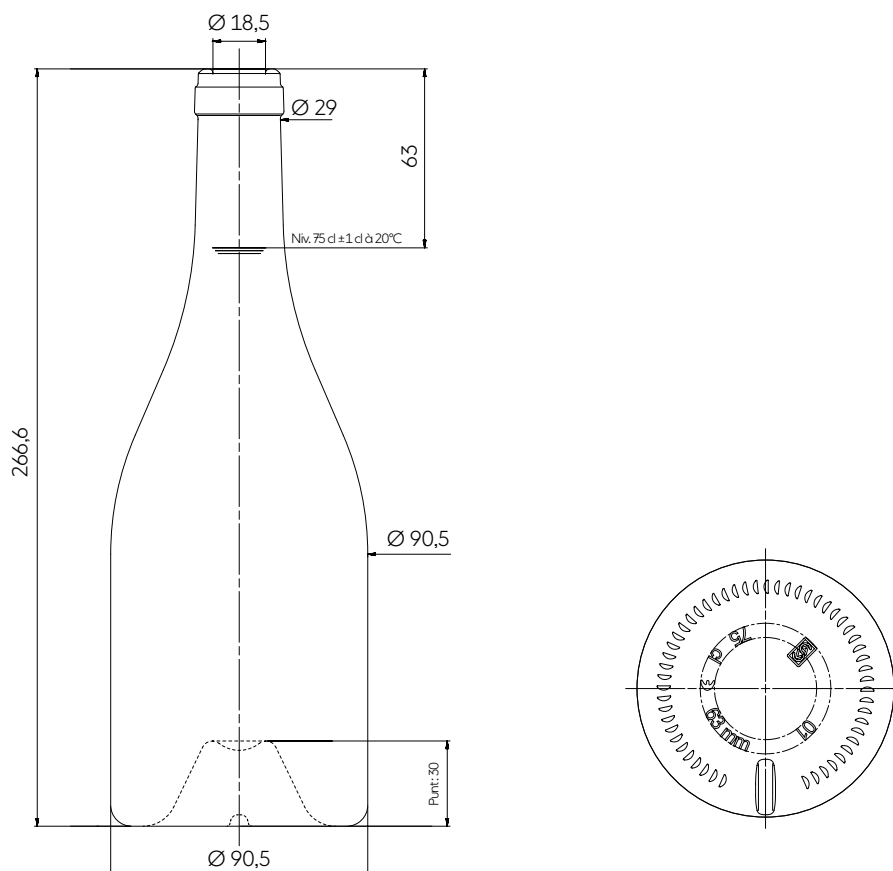

# BOURGOGNE ORIGIN 75 CL

PREMIUM +

Showcasing a rounded line that unmistakably combines tradition and style, BOURGOGNE ORIGIN stands out from the classic bourgogne range on account of its 266.6 mm height. Its distinctive design also features a number of details, such as its square bourgogne finish, the ability to label the shoulder strap, its 30 mm punt and its featherweight of 520 grams. This organic, generous silhouette with its enveloping proportions is weight-optimized to minimize its environmental impact.

Con una línea redondeada que combina tradición y estilo, BOURGOGNE ORIGIN se distingue de la oferta Bourgogne clásica por una altura de 266,6 mm. Su diseño diferenciador juega también con múltiples detalles como su anillo cuadrado borgoña, su línea recta etiquetable en el hombro, su picadura de 30 mm con corona y, por supuesto, su peso pluma de 520 g. Esta silueta orgánica y generosa de proporciones envolventes ofrece un peso optimizado para minimizar su impacto medioambiental.

## TECHNICAL FEATURES ESPECIFICACIONES TÉCNICAS

Capacity Capacidad	25.36 oz 75 cl
Reference Referencia	7288
Finish Boca	Carrée Bourgogne
Weight Peso	18.34 oz 520 g
Overall height Altura total	10.50 in 266,6 mm
Body diameter Diámetro cuerpo	3.56 in 90,5 mm
Entrance bore diameter Diámetro de entrada	0.73 in 18,5 mm
Fill height Nivel de llenado	2.48 in 63 mm
Quality Criterio de calidad	Standard Estandard
Punt height Altura picadura	1.18 in 30 mm
Glass color Color de vidrio	<ul style="list-style-type: none"> <li>● Antique Green Verde Antique</li> <li>○ Extra White Flint Extra Blanco</li> </ul>

## PACKING EMBALAJE

Number of bottles per layer Número de botellas por capa	154
Number of layers Número de capas	7
Number of bottles per pallet Número de botellas por palet	1078
Pallet gross weight Peso total por palet	567 kg
Overall height Altura total	2,03 m