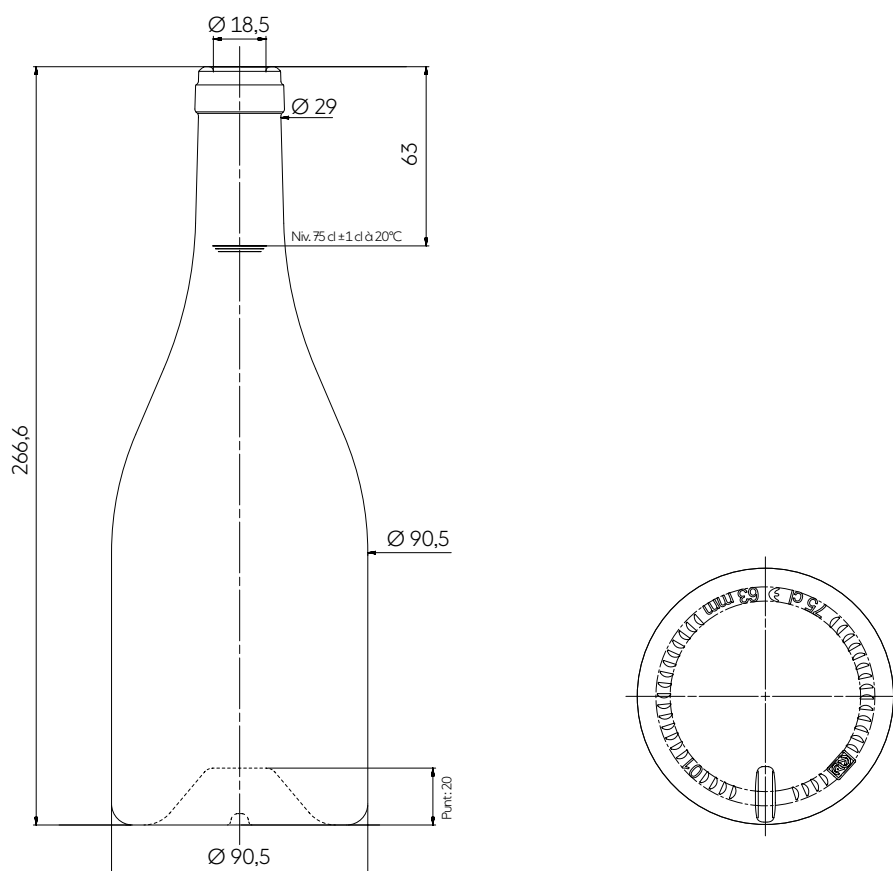

BOURGOGNE ORIGIN 75 CL

PREMIUM +

Showcasing a rounded line that unmistakably combines tradition and style, BOURGOGNE ORIGIN stands out from the classic bourgogne range on account of its 266.6 mm height. Its distinctive design also features a number of details, such as its square bourgogne finish, the ability to label the shoulder strap, its 20 mm punt and its featherweight of 528 grams. This organic, generous silhouette with its enveloping proportions is weight-optimized to minimize its environmental impact.

Con una línea redondeada que combina tradición y estilo, BOURGOGNE ORIGIN se distingue de la oferta Bourgogne clásica por una altura de 266,6 mm. Su diseño diferenciador juega también con múltiples detalles como su anillo cuadrado borgoña, su línea recta etiquetable en el hombro, su picadura de 20 mm y, por supuesto, su peso pluma de 528 g. Esta silueta orgánica y generosa de proporciones envolventes ofrece un peso optimizado para minimizar su impacto medioambiental.

TECHNICAL FEATURES ESPECIFICACIONES TÉCNICAS

Capacity Capacidad	25.36 oz 75 cl
Reference Referencia	7288
Finish Boca	Carrée Bourgogne
Weight Peso	18.62 oz 528 g
Overall height Altura total	10.50 in 266,6 mm
Body diameter Diámetro cuerpo	3.56 in 90,5 mm
Entrance bore diameter Diámetro de entrada	0.73 in 18,5 mm
Fill height Nivel de llenado	2.48 in 63 mm
Quality Criterio de calidad	Standard Estandard
Punt height Altura picadura	0.79 in 20 mm
Glass color Color de vidrio	<ul style="list-style-type: none"> ● Antique Green Verde Antique ○ Extra White Flint Extra Blanco

PACKING EMBALAJE

Number of bottles per layer Número de botellas por capa	154
Number of layers Número de capas	7
Number of bottles per pallet Número de botellas por palet	1078
Pallet gross weight Peso total por palet	567 kg
Overall height Altura total	2,03 m